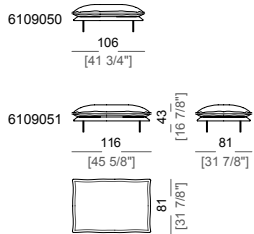

Chaise-longue with right or left short arm
Chaise longue dx o sx

Chaise-longue with right or left short arm
Chaise longue dx o sx

Chaise-longue with right or left short arm
Chaise longue dx o sx

Chaise-longue with right or left short arm
Chaise longue dx o sx

Armchair - depth 103
Poltrona - profondità 103

Armchair - depth 93
Poltrona - profondità 93

Pouf
Pouf

Composition A
Composizione A

Composition B
Composizione B

Composition C
Composizione C

Composition D
Composizione D