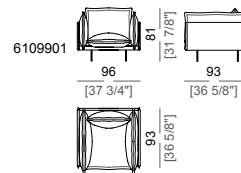

Chaise-longue with right or left short arm
Chaise longue dx o sx

Chaise-longue with right or left short arm
Chaise longue dx o sx

Chaise-longue with right or left short arm
Chaise longue dx o sx

Chaise-longue with right or left short arm
Chaise longue dx o sx

Armchair - depth 103
Poltrona - profondità 103

Armchair - depth 93
Poltrona - profondità 93

Pouf
Pouf

Composition A
Composizione A

Composition B
Composizione B

Composition C
Composizione C

Composition D
Composizione D