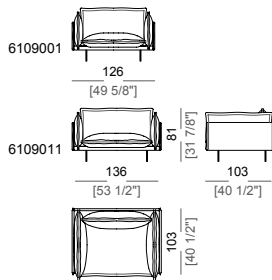

Chaise-longue with right or left short arm
Chaise longue dx o sx

Chaise-longue with right or left short arm
Chaise longue dx o sx

Chaise-longue with right or left short arm
Chaise longue dx o sx

Chaise-longue with right or left short arm
Chaise longue dx o sx

Armchair - depth 103
Poltrona - profondità 103

Armchair - depth 93
Poltrona - profondità 93

Pouf
Pouf

Composition A
Composizione A

Composition B
Composizione B

Composition C
Composizione C

Composition D
Composizione D