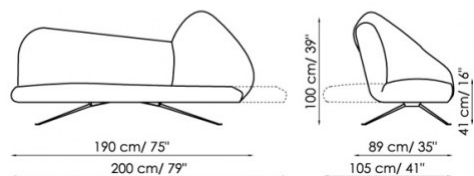

Papillon

Papillon è un divano trasformabile con schienali reclinabili fino a ottenere un piano letto. Nella versione Papillon XL, le dimensioni maggiori favoriscono ulteriore comfort, pur mantenendo le stesse caratteristiche di design e funzionalità. Il rivestimento è in tessuto o pelle; il basamento è disponibile in metallo cromato oppure verniciato argento o nero.

Schienali reclinabili. Con schienali abbassati si ottiene un piano letto.

Dimensioni piano letto:

Papillon: 95x195 cm

Papillon XL: 120x200 cm

Papillon

Papillon XL