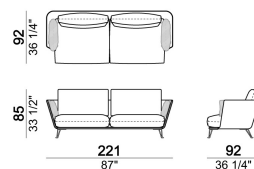

IMBOTTITURA SCHIENALE E BRACCIOLO: trapunta di cotone 100% antipiroma riempita di piuma d'oca e fibra poliestere.

PIANO DI MOLLEGGIO: cinghie elastiche.

ALTEZZA SEDUTA: 42 cm

ALTEZZA BRACCIOLO: 66 cm

PIEDI: M1 in metallo, finiture marrone micaceo o titanio, h.16 cm. M2 in metallo, finiture marrone micaceo o titanio, h.16 cm.

BORDINO: disponibile nei colori del campionario cerniere.

Divano con seduta unica e 2 schienali da 78 cm

6109303

Divano con 2 sedute e 2 schienali da 78 cm

6109304

Divano con 2 schienali da 88 cm

6109305

Divano con 2 sedute e 3 schienali da 68 cm

6109306

Divano con 2 sedute e 3 schienali da 78 cm

6109307

Laterale dx o sx con seduta unica e 2 schienali da 68 cm

6109325

Laterale dx o sx con seduta unica e 2 schienali da 78 cm

6109331

Laterale dx o sx con 2 schienali da 78 cm

6109327

Laterale dx o sx con 2 schienali da 88 cm

6109329

Centrale con seduta unica e 2 schienali da 78 cm

6109318

Centrale con 2 schienali da 78 cm

6109319

Centrale con pouf dx o sx con 1 schienale da 78 cm