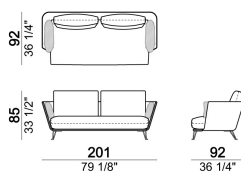

IMBOTTITURA SCHIENALE E BRACCIOLO: trapunta di cotone 100% antipiroma riempita di piuma d'oca e fibra poliestere.

PIANO DI MOLLEGGIO: cinghie elastiche.

ALTEZZA SEDUTA: 42 cm

ALTEZZA BRACCIOLO: 66 cm

PIEDI: M1 in metallo, finiture marrone micaceo o titanio, h.16 cm. M2 in metallo, finiture marrone micaceo o titanio, h.16 cm.

BORDINO: disponibile nei colori del campionario cerniere.

Divano con seduta unica e 2 schienali da 78 cm

6109303

Divano con 2 sedute e 2 schienali da 78 cm

6109304

Divano con 2 schienali da 88 cm

6109305

Divano con 2 sedute e 3 schienali da 68 cm

6109306

Divano con 2 sedute e 3 schienali da 78 cm

6109307

Laterale dx o sx con seduta unica e 2 schienali da 68 cm

6109325

Laterale dx o sx con seduta unica e 2 schienali da 78 cm

6109331

Laterale dx o sx con 2 schienali da 78 cm

6109327

Laterale dx o sx con 2 schienali da 88 cm

6109329

Centrale con seduta unica e 2 schienali da 78 cm

6109318

Centrale con 2 schienali da 78 cm

6109319

Centrale con pouf dx o sx con 1 schienale da 78 cm