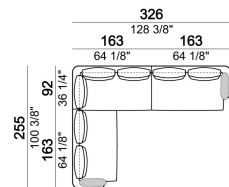

6109327

Laterale dx o sx con 2 schienali da 88 cm

6109329

Centrale con seduta unica e 2 schienali da 78 cm

6109318

Centrale con 2 schienali da 78 cm

6109319

Centrale con pouf dx o sx con 1 schienale da 78 cm

6109320

Chaise longue dx o sx con 1 schienale da 78 cm

6109335

Chaise longue dx o sx con 1 schienale da 88 cm

6109337

Laterale angolare dx o sx con 3 schienali da 68 cm

6109339

Laterale angolare dx o sx con 2 schienali da 78 cm e l da 68 cm

Composizione "A" (laterale sx 203 cm + chaise longue dx 110x195 + 3 schienali da 88 cm)

morria

Composizione "B" (laterale sx 163 cm + laterale dx 163 cm + laterale angolare sx 163 cm + 7 schienali da 68 cm)

morrib

Composizione "C" (centrale 175 cm con pouf sx + laterale angolare sx 183 cm + centrale 175 cm con pouf dx + 1 schienale da 68 cm + 4 schienali da 78 cm)

morric

Composizione "D" (laterale sx 183 cm + centrale 175 cm con pouf dx + 3 schienali da 78 cm)