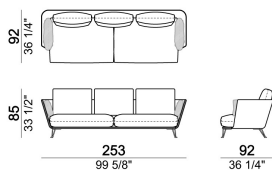

IMBOTTITURA SCHIENALE E BRACCIOLO: trapunta di cotone 100% antipiroma riempita di piuma d'oca e fibra poliestere.

PIANO DI MOLLEGGIO: cinghie elastiche.

ALTEZZA SEDUTA: 42 cm

ALTEZZA BRACCIOLO: 66 cm

PIEDI: M1 in metallo, finiture marrone micaceo o titanio, h.16 cm. M2 in metallo, finiture marrone micaceo o titanio, h.16 cm.

BORDINO: disponibile nei colori del campionario cerniere.

Divano con seduta unica e 2 schienali da 78 cm

6109303

Divano con 2 sedute e 2 schienali da 78 cm

6109304

Divano con 2 schienali da 88 cm

6109305

Divano con 2 sedute e 3 schienali da 68 cm

6109306

Divano con 2 sedute e 3 schienali da 78 cm

6109307

Laterale dx o sx con seduta unica e 2 schienali da 68 cm

6109325

Laterale dx o sx con seduta unica e 2 schienali da 78 cm

6109331

Laterale dx o sx con 2 schienali da 78 cm

6109327

Laterale dx o sx con 2 schienali da 88 cm

6109329

Centrale con seduta unica e 2 schienali da 78 cm

6109318

Centrale con 2 schienali da 78 cm

6109319

Centrale con pouf dx o sx con 1 schienale da 78 cm