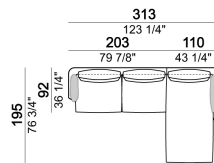

6109327

Laterale dx o sx con 2 schienali da 88 cm

6109329

Centrale con seduta unica e 2 schienali da 78 cm

6109318

Centrale con 2 schienali da 78 cm

6109319

Centrale con pouf dx o sx con 1 schienale da 78 cm

6109320

Chaise longue dx o sx con 1 schienale da 78 cm

6109335

Chaise longue dx o sx con 1 schienale da 88 cm

6109337

Laterale angolare dx o sx con 3 schienali da 68 cm

6109339

Laterale angolare dx o sx con 2 schienali da 78 cm e l da 68 cm

Composizione "A" (laterale sx 203 cm + chaise longue dx 110x195 + 3 schienali da 88 cm)

morria

Composizione "B" (laterale sx 163 cm + laterale dx 163 cm + laterale angolare sx 163 cm + 7 schienali da 68 cm)

morrib

Composizione "C" (centrale 175 cm con pouf sx + laterale angolare sx 183 cm + centrale 175 cm con pouf dx + 1 schienale da 68 cm + 4 schienali da 78 cm)

morric

Composizione "D" (laterale sx 183 cm + centrale 175 cm con pouf dx + 3 schienali da 78 cm)