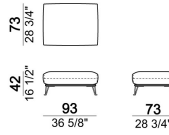

Pouf

6109349