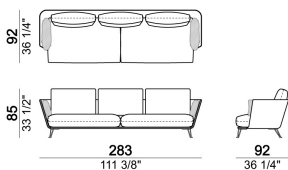

IMBOTTITURA SCHIENALE E BRACCIOLO: trapunta di cotone 100% antipiroma riempita di piuma d'oca e fibra poliestere.

PIANO DI MOLLEGGIO: cinghie elastiche.

ALTEZZA SEDUTA: 42 cm

ALTEZZA BRACCIOLO: 66 cm

PIEDI: M1 in metallo, finiture marrone micaceo o titanio, h.16 cm. M2 in metallo, finiture marrone micaceo o titanio, h.16 cm.

BORDINO: disponibile nei colori del campionario cerniere.

Divano con seduta unica e 2 schienali da 78 cm

6109303

Divano con 2 sedute e 2 schienali da 78 cm

6109304

Divano con 2 schienali da 88 cm

6109305

Divano con 2 sedute e 3 schienali da 68 cm

6109306

Divano con 2 sedute e 3 schienali da 78 cm

6109307

Laterale dx o sx con seduta unica e 2 schienali da 68 cm

6109325

Laterale dx o sx con seduta unica e 2 schienali da 78 cm

6109331

Laterale dx o sx con 2 schienali da 78 cm

6109327

Laterale dx o sx con 2 schienali da 88 cm

6109329

Centrale con seduta unica e 2 schienali da 78 cm

6109318

Centrale con 2 schienali da 78 cm

6109319

Centrale con pouf dx o sx con 1 schienale da 78 cm