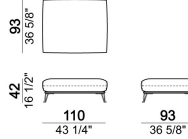

Chaise longue dx o sx con 1 schienale da 78 cm

6109335

Chaise longue dx o sx con 1 schienale da 88 cm

6109337

Laterale angolare dx o sx con 3 schienali da 68 cm

6109339

Laterale angolare dx o sx con 2 schienali da 78 cm e l da 68 cm

6109341

Pouf

6109349

6109350

Cuscino per bracciolo per divani e laterali

6109352

Cuscino per bracciolo per chaise longue

6109353

Composizione "A" (laterale sx 203 cm + chaise longue dx 110x195 + 3 schienali da 88 cm)

morria

Composizione "B" (laterale sx 163 cm + laterale dx 163 cm + laterale angolare sx 163 cm + 7 schienali da 68 cm)

morrib