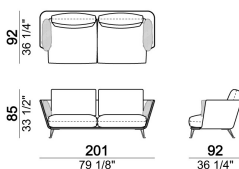

IMBOTTITURA SCHIENALE E BRACCIOLO: trapunta di cotone 100% antipiroma riempita di piuma d'oca e fibra poliestere.

PIANO DI MOLLEGGIO: cinghie elastiche.

ALTEZZA SEDUTA: 42 cm

ALTEZZA BRACCIOLO: 66 cm

PIEDI: M1 in metallo, finiture marrone micaceo o titanio, h.16 cm. M2 in metallo, finiture marrone micaceo o titanio, h.16 cm.

BORDINO: disponibile nei colori del campionario cerniere.

Divano con seduta unica e 2 schienali da 78 cm

6109303

Divano con 2 sedute e 2 schienali da 78 cm

6109304

Divano con 2 schienali da 88 cm

6109305

Divano con 2 sedute e 3 schienali da 68 cm

6109306

Divano con 2 sedute e 3 schienali da 78 cm

6109307

Laterale dx o sx con seduta unica e 2 schienali da 68 cm

6109325

Laterale dx o sx con seduta unica e 2 schienali da 78 cm

6109331

Laterale dx o sx con 2 schienali da 78 cm

6109327

Laterale dx o sx con 2 schienali da 88 cm

6109329

Centrale con seduta unica e 2 schienali da 78 cm

6109318

Centrale con 2 schienali da 78 cm

6109319

Centrale con pouf dx o sx con 1 schienale da 78 cm