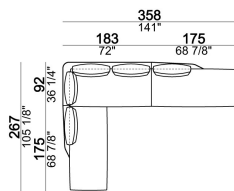

6109320

Chaise longue dx o sx con 1 schienale da 78 cm

6109335

Chaise longue dx o sx con 1 schienale da 88 cm

6109337

Laterale angolare dx o sx con 3 schienali da 68 cm

6109339

Laterale angolare dx o sx con 2 schienali da 78 cm e l da 68 cm

Composizione "A" (laterale sx 203 cm + chaise longue dx 110x195 + 3 schienali da 88 cm)

morria

Composizione "B" (laterale sx 163 cm + laterale dx 163 cm + laterale angolare sx 163 cm + 7 schienali da 68 cm)

morrib

Composizione "C" (centrale 175 cm con pouf sx + laterale angolare sx 183 cm + centrale 175 cm con pouf dx + 1 schienale da 68 cm + 4 schienali da 78 cm)

morric

Composizione "D" (laterale sx 183 cm + centrale 175 cm con pouf dx + 3 schienali da 78 cm)