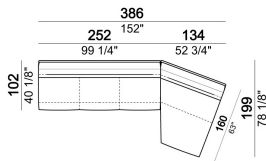

Pouf

6109750

Pouf dx o sx

6109751

**Composizione "A" (laterale sx 201 cm +
dormeuse dx 180x181,5 cm)**

nasha

**Composizione "B" (centrale 252 cm +
dormeuse dx 134x199 cm)**

nashb

**Composizione "C" (laterale sx 201 cm +
angolo sx 147x178 cm + pouf dx 121x110 cm)**

nashc

**Composizione "D" (laterale sx 201 cm +
angolo dx 147x178 cm + centrale 86x102 cm)**

nashd

Composizione "G" (dormeuse dx 180x181,5 cm + dormeuse sx 180x181,5cm)

Composizione "I" (laterale sx 201 cm + pouf sx 121x110 cm + dormeuse dx 180x181,5 cm)

Composizione "L" (laterale sx 178x147 cm + centrale 252 cm)

Composizione "M" (centrale 86x102 cm + dormeuse dx 180x181,5 cm)

Composizione "N" (laterale sx 201 cm + dormeuse dx 134x199 cm)

Composizione "O" (dormeuse dx 134x199 cm + dormeuse sx 180x181,5 cm + centrale 86x102 cm)