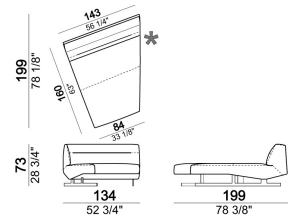

6109722

Angolo dx

6109757

Angolo sx

6109758

Dormeuse dx o sx

6109734

6109736

Pouf

6109750

Pouf dx o sx

6109751

**Composizione "A" (laterale sx 201 cm +
dormeuse dx 180x181,5 cm)**

nasha

**Composizione "B" (centrale 252 cm +
dormeuse dx 134x199 cm)**

nashb

**Composizione "C" (laterale sx 201 cm +
angolo sx 147x178 cm + pouf dx 121x110 cm)**

nashc

**Composizione "D" (laterale sx 201 cm +
angolo dx 147x178 cm + centrale 86x102 cm)**

nashd

Composizione "G" (dormeuse dx 180x181,5 cm + dormeuse sx 180x181,5cm)

Composizione "I" (laterale sx 201 cm + pouf sx 121x110 cm + dormeuse dx 180x181,5 cm)

Composizione "L" (laterale sx 178x147 cm + centrale 252 cm)

Composizione "M" (centrale 86x102 cm + dormeuse dx 180x181,5 cm)