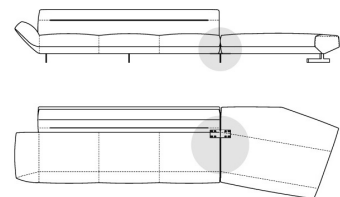

ARKE TIPO / INDOOR

NASH

designed by Mauro Lipparini 2017

STRUTTURA: metallo.

IMBOTTITURA STRUTTURA: struttura e schienale in poliuretano espanso a quote differenziate (HR30-28 + NF21-20), rivestito con tomana gr.380. Seduta in poliuretano espanso a quote differenziate (HR36-36 + limpha 40M + SOFF35s), rivestito con tomana gr.380.

PIANO DI MOLLEGGIO: cinghie elastiche.

BRACCIOLO: poliuretano schiumato a freddo. Attenzione è realizzabile solo in pelle.

ALTEZZA SEDUTA: 40 cm

ALTEZZA BRACCIOLO: 56 cm (fisso); 50/55 cm (con bracciolo in pelle codice 6109760 e 6109761).

PIEDI: metallo, finiture: titanio o black nickel oppure verniciato marrone micaceo o oxy grey, h.12,5 cm.

L'aggiunta del bracciolo in pelle comporta l'aumento della lunghezza dell'elemento di 10 cm.

In alcune composizioni i piedi di serie nel lato di unione degli elementi vengono sostituiti da un piede centrale di collegamento.

Composizione "I" (laterale sx 201 cm + pouf sx 121x110 cm + dormeuse dx 180x181,5 cm)

Composizione "L" (laterale sx 178x147 cm + centrale 252 cm)

Composizione "M" (centrale 86x102 cm + dormeuse dx 180x181,5 cm)