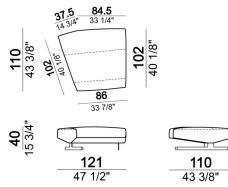

6109722

Angolo dx

6109757

Angolo sx

6109758

Dormeuse dx o sx

6109734

6109736

Pouf

6109750

Pouf dx o sx

6109751

**Composizione "A" (laterale sx 201 cm +
dormeuse dx 180x181,5 cm)**

nasha

**Composizione "B" (centrale 252 cm +
dormeuse dx 134x199 cm)**

nashb

**Composizione "C" (laterale sx 201 cm +
angolo sx 147x178 cm + pouf dx 121x110 cm)**

nashc

**Composizione "D" (laterale sx 201 cm +
angolo dx 147x178 cm + centrale 86x102 cm)**

nashd

Composizione "G" (dormeuse dx 180x181,5 cm + dormeuse sx 180x181,5cm)

Composizione "I" (laterale sx 201 cm + pouf sx 121x110 cm + dormeuse dx 180x181,5 cm)

Composizione "L" (laterale sx 178x147 cm + centrale 252 cm)

Composizione "M" (centrale 86x102 cm + dormeuse dx 180x181,5 cm)