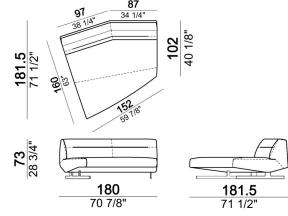

6109722

Angolo dx

6109757

Angolo sx

6109758

Dormeuse dx o sx

6109734

6109736

Pouf

6109750

Pouf dx o sx

6109751

**Composizione "A" (laterale sx 201 cm +
dormeuse dx 180x181,5 cm)**

nasha

**Composizione "B" (centrale 252 cm +
dormeuse dx 134x199 cm)**

nashb

**Composizione "C" (laterale sx 201 cm +
angolo sx 147x178 cm + pouf dx 121x110 cm)**

nashc

**Composizione "D" (laterale sx 201 cm +
angolo dx 147x178 cm + centrale 86x102 cm)**

nashd

Composizione "G" (dormeuse dx 180x181,5 cm + dormeuse sx 180x181,5cm)

Composizione "I" (laterale sx 201 cm + pouf sx 121x110 cm + dormeuse dx 180x181,5 cm)

Composizione "L" (laterale sx 178x147 cm + centrale 252 cm)

Composizione "M" (centrale 86x102 cm + dormeuse dx 180x181,5 cm)