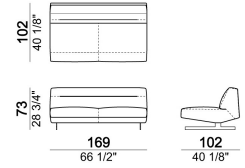

Bracciolo dx o sx

6109760

Divano

6109703

6109706

Laterale dx o sx

6109727

6109729

Laterale dx

6109731

Laterale sx

6109732

Centrale

6109720

6109721

6109722