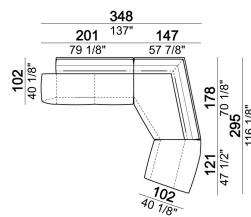

Pouf

6109750

Pouf dx o sx

6109751

**Composizione "A" (laterale sx 201 cm +
dormeuse dx 180x181,5 cm)**

nasha

**Composizione "B" (centrale 252 cm +
dormeuse dx 134x199 cm)**

nashb

**Composizione "C" (laterale sx 201 cm +
angolo sx 147x178 cm + pouf dx 121x110 cm)**

nashc

**Composizione "D" (laterale sx 201 cm +
angolo dx 147x178 cm + centrale 86x102 cm)**

nashd

Composizione "G" (dormeuse dx 180x181,5 cm + dormeuse sx 180x181,5cm)

Composizione "I" (laterale sx 201 cm + pouf sx 121x110 cm + dormeuse dx 180x181,5 cm)

Composizione "L" (laterale sx 178x147 cm + centrale 252 cm)

Composizione "M" (centrale 86x102 cm + dormeuse dx 180x181,5 cm)

Composizione "N" (laterale sx 201 cm + dormeuse dx 134x199 cm)

Composizione "O" (dormeuse dx 134x199 cm + dormeuse sx 180x181,5 cm + centrale 86x102 cm)