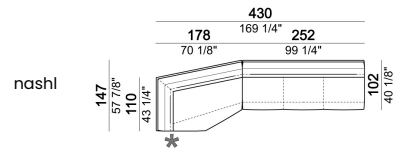

Pouf

6109750

Pouf dx o sx

6109751

**Composizione "A" (laterale sx 201 cm +
dormeuse dx 180x181,5 cm)**

nasha

**Composizione "B" (centrale 252 cm +
dormeuse dx 134x199 cm)**

nashb

**Composizione "C" (laterale sx 201 cm +
angolo sx 147x178 cm + pouf dx 121x110 cm)**

nashc

**Composizione "D" (laterale sx 201 cm +
angolo dx 147x178 cm + centrale 86x102 cm)**

nashd

Composizione "G" (dormeuse dx 180x181,5 cm + dormeuse sx 180x181,5cm)

Composizione "I" (laterale sx 201 cm + pouf sx 121x110 cm + dormeuse dx 180x181,5 cm)

Composizione "L" (laterale sx 178x147 cm + centrale 252 cm)

Composizione "M" (centrale 86x102 cm + dormeuse dx 180x181,5 cm)