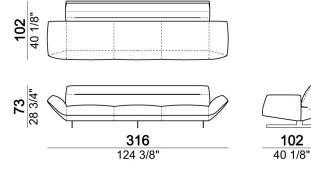

Bracciolo dx o sx

6109760

Divano

6109703

6109706

Laterale dx o sx

6109727

6109729

Laterale dx

6109731

Laterale sx

6109732

Centrale

6109720

6109721

6109722