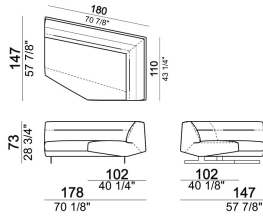

Laterale dx

6109731