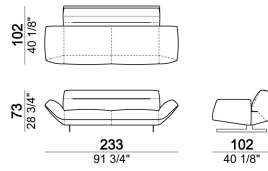

Divano

6109703