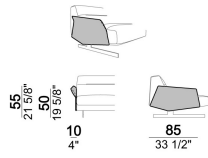

Bracciolo dx o sx

6109760