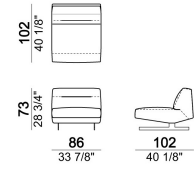

Centrale

6109720