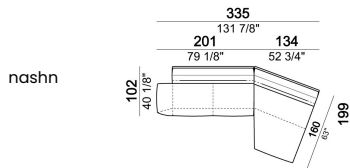

Pouf

6109750

Pouf dx o sx

6109751

**Composizione "A" (laterale sx 201 cm +
dormeuse dx 180x181,5 cm)**

nasha

**Composizione "B" (centrale 252 cm +
dormeuse dx 134x199 cm)**

nashb

**Composizione "C" (laterale sx 201 cm +
angolo sx 147x178 cm + pouf dx 121x110 cm)**

nashc

**Composizione "D" (laterale sx 201 cm +
angolo dx 147x178 cm + centrale 86x102 cm)**

nashd

Composizione "G" (dormeuse dx 180x181,5 cm + dormeuse sx 180x181,5cm)

Composizione "I" (laterale sx 201 cm + pouf sx 121x110 cm + dormeuse dx 180x181,5 cm)

Composizione "L" (laterale sx 178x147 cm + centrale 252 cm)

Composizione "M" (centrale 86x102 cm + dormeuse dx 180x181,5 cm)

Composizione "N" (laterale sx 201 cm + dormeuse dx 134x199 cm)

Composizione "O" (dormeuse dx 134x199 cm + dormeuse sx 180x181,5 cm + centrale 86x102 cm)