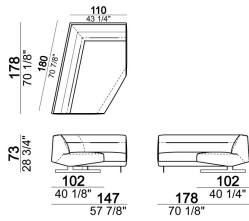

Angolo dx

6109757