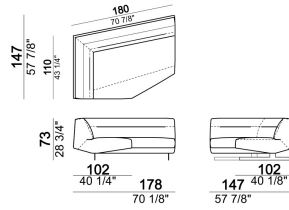

Laterale sx

6109732