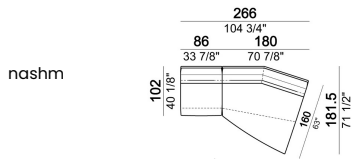

Pouf

6109750

Pouf dx o sx

6109751

**Composizione "A" (laterale sx 201 cm +
dormeuse dx 180x181,5 cm)**

nasha

**Composizione "B" (centrale 252 cm +
dormeuse dx 134x199 cm)**

nashb

**Composizione "C" (laterale sx 201 cm +
angolo sx 147x178 cm + pouf dx 121x110 cm)**

nashc

**Composizione "D" (laterale sx 201 cm +
angolo dx 147x178 cm + centrale 86x102 cm)**

nashd

Composizione "G" (dormeuse dx 180x181,5 cm + dormeuse sx 180x181,5cm)

Composizione "I" (laterale sx 201 cm + pouf sx 121x110 cm + dormeuse dx 180x181,5 cm)

Composizione "L" (laterale sx 178x147 cm + centrale 252 cm)

Composizione "M" (centrale 86x102 cm + dormeuse dx 180x181,5 cm)