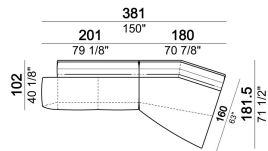

PIANO DI MOLLEGGIO: cinghie elastiche.

BRACCIOLO: poliuretano schiumato a freddo. Attenzione è realizzabile solo in pelle.

ALTEZZA SEDUTA: 40 cm

ALTEZZA BRACCIOLO: 56 cm (fisso); 50/55 cm (con bracciolo in pelle codice 6109760 e 6109761).

Pouf

6109750

Pouf dx o sx

6109751

**Composizione "A" (laterale sx 201 cm +
dormeuse dx 180x181,5 cm)**

nasha

**Composizione "B" (centrale 252 cm +
dormeuse dx 134x199 cm)**

nashb

**Composizione "C" (laterale sx 201 cm +
angolo sx 147x178 cm + pouf dx 121x110 cm)**

nashc

**Composizione "D" (laterale sx 201 cm +
angolo dx 147x178 cm + centrale 86x102 cm)**

nashd

Composizione "G" (dormeuse dx 180x181,5 cm + dormeuse sx 180x181,5cm)

Composizione "I" (laterale sx 201 cm + pouf sx 121x110 cm + dormeuse dx 180x181,5 cm)

Composizione "L" (laterale sx 178x147 cm + centrale 252 cm)

Composizione "M" (centrale 86x102 cm + dormeuse dx 180x181,5 cm)