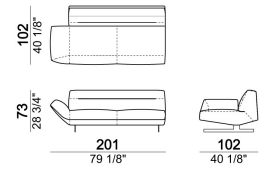

Laterale dx o sx

6109727