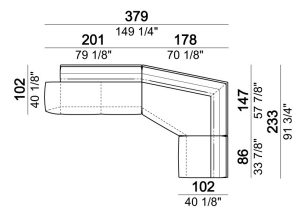

Pouf

6109750

Pouf dx o sx

6109751

**Composizione "A" (laterale sx 201 cm +
dormeuse dx 180x181,5 cm)**

nasha

**Composizione "B" (centrale 252 cm +
dormeuse dx 134x199 cm)**

nashb

**Composizione "C" (laterale sx 201 cm +
angolo sx 147x178 cm + pouf dx 121x110 cm)**

nashc

**Composizione "D" (laterale sx 201 cm +
angolo dx 147x178 cm + centrale 86x102 cm)**

nashd

Composizione "G" (dormeuse dx 180x181,5 cm + dormeuse sx 180x181,5cm)

Composizione "I" (laterale sx 201 cm + pouf sx 121x110 cm + dormeuse dx 180x181,5 cm)

Composizione "L" (laterale sx 178x147 cm + centrale 252 cm)

Composizione "M" (centrale 86x102 cm + dormeuse dx 180x181,5 cm)

Composizione "N" (laterale sx 201 cm + dormeuse dx 134x199 cm)

Composizione "O" (dormeuse dx 134x199 cm + dormeuse sx 180x181,5 cm + centrale 86x102 cm)