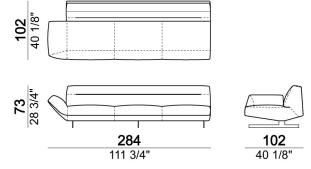

Bracciolo dx o sx

6109760

Divano

6109703

6109706

Laterale dx o sx

6109727

6109729

Laterale dx

6109731

Laterale sx

6109732

Centrale

6109720

6109721

6109722