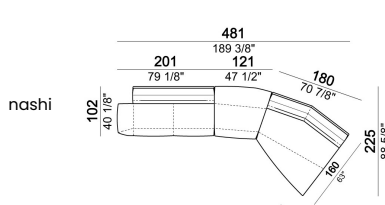

Pouf

6109750

Pouf dx o sx

6109751

**Composizione "A" (laterale sx 201 cm +
dormeuse dx 180x181,5 cm)**

nasha

**Composizione "B" (centrale 252 cm +
dormeuse dx 134x199 cm)**

nashb

**Composizione "C" (laterale sx 201 cm +
angolo sx 147x178 cm + pouf dx 121x110 cm)**

nashc

**Composizione "D" (laterale sx 201 cm +
angolo dx 147x178 cm + centrale 86x102 cm)**

nashd

Composizione "G" (dormeuse dx 180x181,5 cm + dormeuse sx 180x181,5cm)

Composizione "I" (laterale sx 201 cm + pouf sx 121x110 cm + dormeuse dx 180x181,5 cm)

Composizione "L" (laterale sx 178x147 cm + centrale 252 cm)

Composizione "M" (centrale 86x102 cm + dormeuse dx 180x181,5 cm)