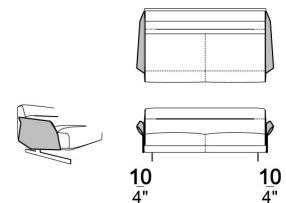

PIANO DI MOLLEGGIO: cinghie elastiche.

BRACCIOLO: poliuretano schiumato a freddo. Attenzione è realizzabile solo in pelle.

ALTEZZA SEDUTA: 40 cm

ALTEZZA BRACCIOLO: 56 cm (fisso); 50/55 cm (con bracciolo in pelle codice 6109760 e 6109761).

PIEDI: metallo, finiture: titanio o black nickel oppure verniciato marrone micaceo o oxy grey, h.12,5 cm.

L'aggiunta del bracciolo in pelle comporta l'aumento della lunghezza dell'elemento di 10 cm.

In alcune composizioni i piedi di serie nel lato di unione degli elementi vengono sostituiti da un piede centrale di collegamento.

Composizione "I" (laterale sx 201 cm + pouf sx 121x110 cm + dormeuse dx 180x181,5 cm)

Composizione "L" (laterale sx 178x147 cm + centrale 252 cm)

Composizione "M" (centrale 86x102 cm + dormeuse dx 180x181,5 cm)

Composizione "N" (laterale sx 201 cm + dormeuse dx 134x199 cm)

Composizione "O" (dormeuse dx 134x199 cm + dormeuse sx 180x181,5 cm + centrale 86x102 cm)