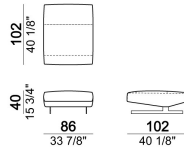

6109722

Angolo dx

6109757

Angolo sx

6109758

Dormeuse dx o sx

6109734

6109736

Pouf

6109750

Pouf dx o sx

6109751

**Composizione "A" (laterale sx 201 cm +
dormeuse dx 180x181,5 cm)**

nasha

**Composizione "B" (centrale 252 cm +
dormeuse dx 134x199 cm)**

nashb

**Composizione "C" (laterale sx 201 cm +
angolo sx 147x178 cm + pouf dx 121x110 cm)**

nashc

**Composizione "D" (laterale sx 201 cm +
angolo dx 147x178 cm + centrale 86x102 cm)**

nashd

Composizione "G" (dormeuse dx 180x181,5 cm + dormeuse sx 180x181,5cm)

Composizione "I" (laterale sx 201 cm + pouf sx 121x110 cm + dormeuse dx 180x181,5 cm)

Composizione "L" (laterale sx 178x147 cm + centrale 252 cm)

Composizione "M" (centrale 86x102 cm + dormeuse dx 180x181,5 cm)