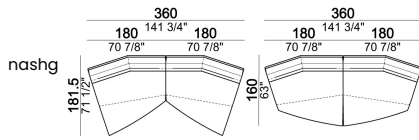

Pouf

6109750

Pouf dx o sx

6109751

**Composizione "A" (laterale sx 201 cm +
dormeuse dx 180x181,5 cm)**

nasha

**Composizione "B" (centrale 252 cm +
dormeuse dx 134x199 cm)**

nashb

**Composizione "C" (laterale sx 201 cm +
angolo sx 147x178 cm + pouf dx 121x110 cm)**

nashc

**Composizione "D" (laterale sx 201 cm +
angolo dx 147x178 cm + centrale 86x102 cm)**

nashd

Composizione "G" (dormeuse dx 180x181,5 cm + dormeuse sx 180x181,5cm)

Composizione "I" (laterale sx 201 cm + pouf sx 121x110 cm + dormeuse dx 180x181,5 cm)

Composizione "L" (laterale sx 178x147 cm + centrale 252 cm)

Composizione "M" (centrale 86x102 cm + dormeuse dx 180x181,5 cm)