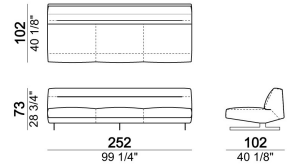

Bracciolo dx o sx

6109760

Divano

6109703

6109706

Laterale dx o sx

6109727

6109729

Laterale dx

6109731

Laterale sx

6109732

Centrale

6109720

6109721

6109722