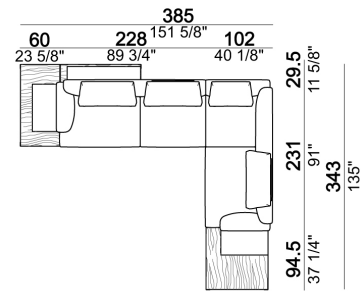

Composition "Q" (left unit 228 cm + left corner sofa 231 cm + 1 back cushion "Modern" 70 cm + 3 back cushions "Modern" 90 cm + 2 backrest rolls + 1 small table arm 571060208 eucalyptus or Zebrano + 1 back table 571060310 eucalyptus or Zebrano + 1 side table arm 571060412 eucalyptus or Zebrano)