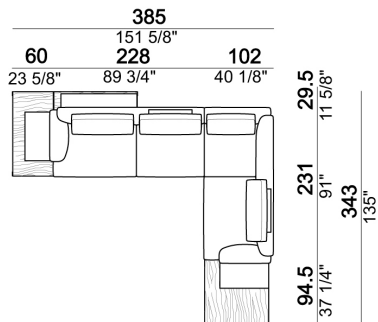

Composition "R" (left unit 228 cm + left corner sofa 231 cm + 1 back cushion "Classic" 70 cm + 3 back cushions "Classic" 90 cm + 2 backrest rolls + 1 small table arm 571060208 eucalyptus or Zebrano + 1 back table 571060310 eucalyptus or Zebrano + 1 side table arm 571060412 eucalyptus or Zebrano)