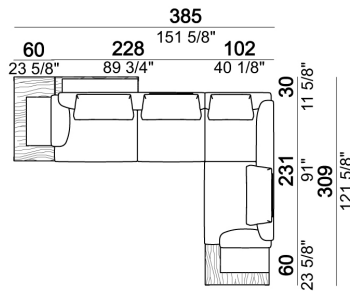

Composition "G" (left unit 208 cm + left corner unit 201 cm + right unit 128 cm + 2 back cushions "Modern" 80 cm + 1 back cushion "Modern" 70 cm + 2 back cushions "Modern" 90 cm + 3 backrest rolls).

Composition "H" (left unit 208 cm + left corner unit 201 cm + right unit 128 cm + 2 back cushions "Modern" 80 cm + 1 back cushion "Modern" 70 cm + 2 back cushions "Modern" 90 cm + 3 backrest rolls + 1 side table arm 571060208 eucalyptus or Zebrano + 1 back table 571060309 eucalyptus or Zebrano + 1 back table 571060310 eucalyptus or Zebrano + 1 side table seat 571060106 eucalyptus or Zebrano).

Composition "L" (left unit 228 cm + dormeuse 95x174 cm + right unit 208 cm + 3 back cushions "Modern" 80 cm + 2 back cushions "Modern" 90 cm + 3 backrest rolls).

Composition "M" (left unit 228 cm + dormeuse 95x174 cm + right unit 208 cm + 3 back cushions "Modern" 80 cm + 2 back cushions "Modern" 90 cm + 3 backrest rolls + 1 side table arm 571060106 eucalyptus or Zebrano + 1 back table 5710603 eucalyptus or Zebrano + 1 small table arm 571060207 eucalyptus or Zebrano + 1 back table 571060309 eucalyptus or Zebrano).

Composition "N" (left unit 228 cm + left corner sofa 231 cm + 1 back cushion "Modern" 70 cm + 3 back cushions "Modern" 90 cm + 2 backrest rolls).

Composition "O" (left unit 228 cm + left corner sofa 231 cm + 1 back cushion "Modern" 70 cm + 3 back cushions "Modern" 90 cm + 2 backrest rolls + 1 small table arm 571060208 eucalyptus or Zebrano + 1 back table 571060310 eucalyptus or Zebrano + 1 side table arm 571060105 eucalyptus or Zebrano)

Composition "P" (left unit 228 cm + left corner sofa 231 cm + 1 back cushion "Modern" 70 cm + 3 back cushions "Modern" 90 cm + 2 backrest rolls + 1 side table arm 571060413 eucalyptus or Zebrano + 1 small table arm 571060207 eucalyptus or Zebrano + 1 back table 571060309 eucalyptus or Zebrano)