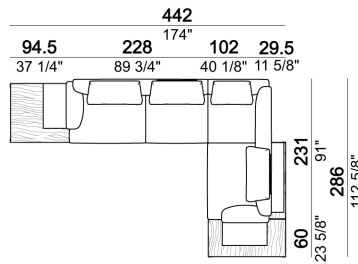

Composition "G" (left unit 208 cm + left corner unit 201 cm + right unit 128 cm + 2 back cushions "Modern" 80 cm + 1 back cushion "Modern" 70 cm + 2 back cushions "Modern" 90 cm + 3 backrest rolls).

Composition "H" (left unit 208 cm + left corner unit 201 cm + right unit 128 cm + 2 back cushions "Modern" 80 cm + 1 back cushion "Modern" 70 cm + 2 back cushions "Modern" 90 cm + 3 backrest rolls + 1 side table arm 571060208 eucalyptus or Zebrano + 1 back table 571060309 eucalyptus or Zebrano + 1 back table 571060310 eucalyptus or Zebrano + 1 side table seat 571060106 eucalyptus or Zebrano).

Composition "L" (left unit 228 cm + dormeuse 95x174 cm + right unit 208 cm + 3 back cushions "Modern" 80 cm + 2 back cushions "Modern" 90 cm + 3 backrest rolls).

Composition "M" (left unit 228 cm + dormeuse 95x174 cm + right unit 208 cm + 3 back cushions "Modern" 80 cm + 2 back cushions "Modern" 90 cm + 3 backrest rolls + 1 side table arm 571060106 eucalyptus or Zebrano + 1 back table 5710603 eucalyptus or Zebrano + 1 small table arm 571060207 eucalyptus or Zebrano + 1 back table 571060309 eucalyptus or Zebrano).

Composition "N" (left unit 228 cm + left corner sofa 231 cm + 1 back cushion "Modern" 70 cm + 3 back cushions "Modern" 90 cm + 2 backrest rolls).

Composition "O" (left unit 228 cm + left corner sofa 231 cm + 1 back cushion "Modern" 70 cm + 3 back cushions "Modern" 90 cm + 2 backrest rolls + 1 small table arm 571060208 eucalyptus or Zebrano + 1 back table 571060310 eucalyptus or Zebrano + 1 side table arm 571060105 eucalyptus or Zebrano)

Composition "P" (left unit 228 cm + left corner sofa 231 cm + 1 back cushion "Modern" 70 cm + 3 back cushions "Modern" 90 cm + 2 backrest rolls + 1 side table arm 571060413 eucalyptus or Zebrano + 1 small table arm 571060207 eucalyptus or Zebrano + 1 back table 571060309 eucalyptus or Zebrano)