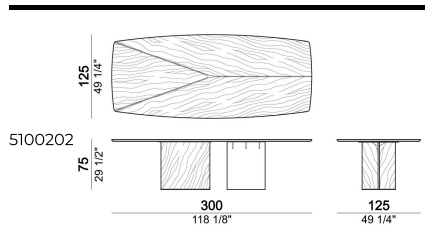

# TAVOLO EPSILON

*designed by Manzoni e Tapinassi 2016*

**BASE:** legno rovere moka o sucupira. Profilo in metallo, finitura titanio.

**PIANO:** legno rovere moka o sucupira. Inserto in metallo, finitura titanio.

Tavolo

Tavolo