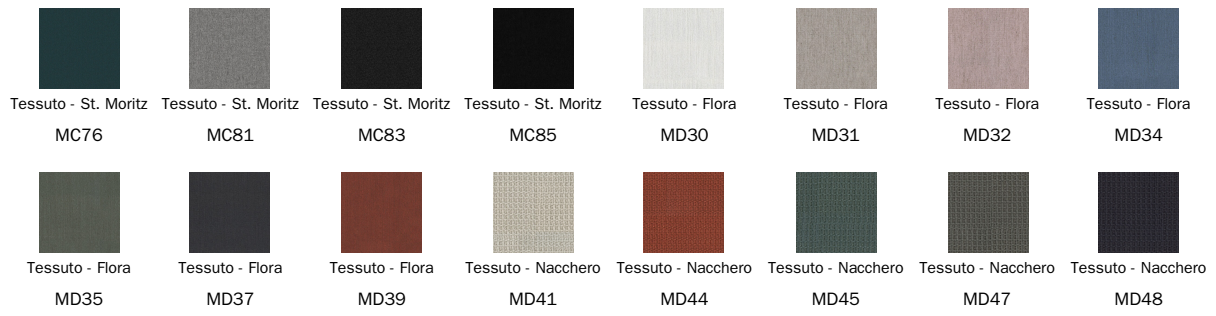

MC62

Tessuto - St. Moritz

MC67

Tessuto - St. Moritz

MC69

Tessuto - Special

Pelle

Tessuto

Tessuto
SP39 Avorio -
Varazze

Tessuto
SP40 Grigio chiaro
- Nebbia

Tessuto
SP41 Grigio chiaro
- Blak80

Tessuto
SP43 Mattone -
Palinuro

Tessuto
SP43 Azzurro
- polvere- Navy

Tessuto
SP44 Verde oliva -
Jesolo

Piedi

Legno

Legno
Color noce

Legno
Color grigio
antracite

Metallo

Metallo verniciato
Bianco opaco

Metallo verniciato
Grigio antracite
opaco

Metallo verniciato
Tortora opaco

Metallo Plus

Metallo verniciato
Bronzo opaco

Metallo verniciato
Piombo opaco

Metallo verniciato
Oro perlato opaco

Metallo verniciato
Platino opaco

I campioni qui riportati rappresentano l'intera gamma di materiali e finiture disponibili per questo prodotto (nel caso dei tavoli, indipendentemente dalla forma o dimensione del piano). I tessuti, le ecopelli, le pelli ed il cuoio proposti sono una selezione di quelli disponibili. Le finiture e i colori visualizzati sono indicativi e possono differire dagli originali. Per consultare il campionario completo, per approfondimenti e informazioni aggiuntive riguardo i nostri prodotti rivolgersi ad un rivenditore Bonaldo.