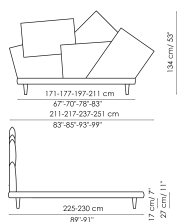

Scheda tecnica

Picabia

Larghezza: 211-217-237-

251cm

Profondità: 225-230cm

Altezza: 134cm

Rivestimento

Tessuto - 900