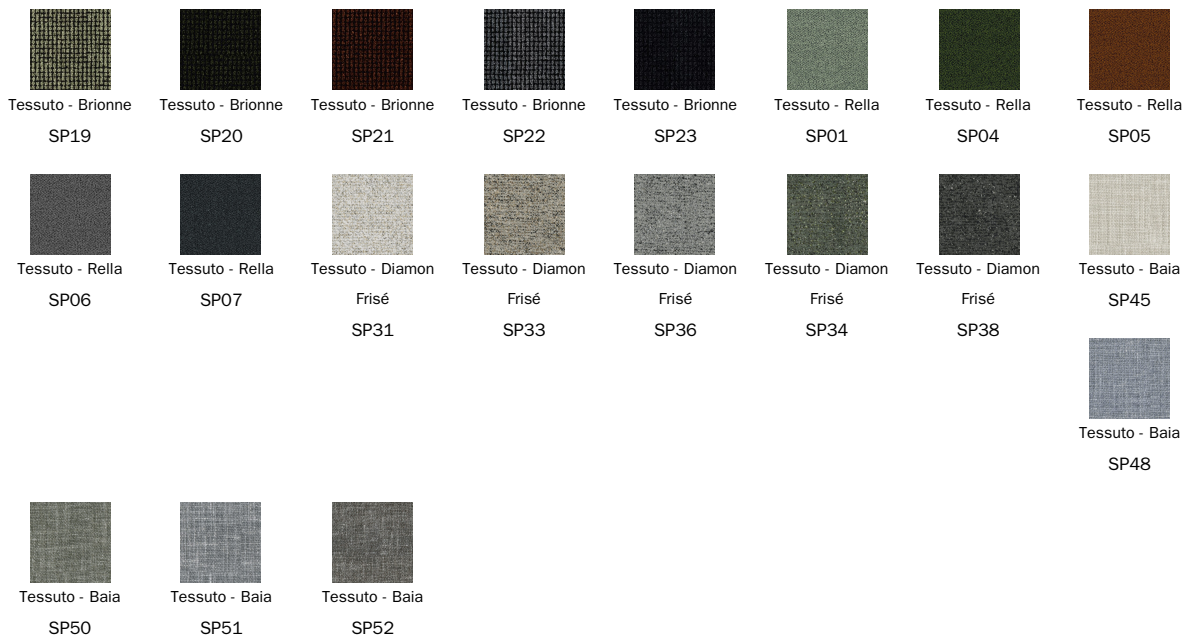

Tessuto - Special