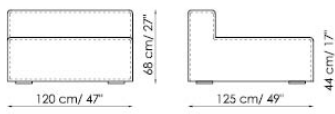

Divano Angolare 192
Corner sofa Prof.100
depth dx
right

Divano angolare 242 Prof. 100 dx
 Corner sofa depth right

Chaise longue 105/115x150 dx
 right

Chaise longue 125/135x170 dx
 right

Centrale 70x100
 Center section

Centrale 70x100/125 mobile
 Center section moveable

Centrale 140
 Center section

Centrale 210
 Center section

Center section 160
 Center section

Centrale 70x125
Center section

Centrale mobile 70x125/150
Center section movable

Centrale 120x125
Center section

Centrale 100x100
Center section

Centrale 120x100
Center section

Schienale-Angolare Prof. 100
Backrest-Corner depth

Schienale-Angolare Prof. 125
Backrest-Corner depth

Chaise longue