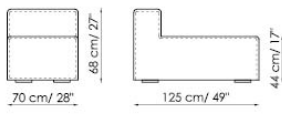

Divano Angolare 192
Corner sofa Prof.100
depth dx
right

Divano angolare 242 Prof. 100 dx
 Corner sofa depth right

Chaise longue 105/115x150 dx
 right

Chaise longue 125/135x170 dx
 right

Centrale 70x100
 Center section

Centrale 70x100/125 mobile
 Center section moveable

Centrale 140
 Center section

Centrale 210
 Center section

Center section 160
 Center section

Centrale 70x125
Center section

Centrale mobile 70x125/150
Center section movable

Centrale 120x125
Center section

Centrale 100x100
Center section

Centrale 120x100
Center section

Schienale-Angolare Prof. 100
Backrest-Corner depth

Schienale-Angolare Prof. 125
Backrest-Corner depth

Chaise longue