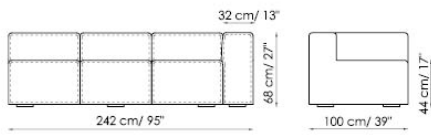

Terminale 165/175
End section Prof.100
depth dx
right

Terminale 185/195
End section Prof.100
depth dx
right

Terminale 235/245
End section Prof.100
depth dx
right

Divano angolare 172
Corner Sofa Prof.100
depth dx
right

Divano Angolare 192
Corner sofa Prof.100
depth dx
right

Divano angolare 242 Prof. 100 dx
 Corner sofa depth right

Chaise longue 105/115x150 dx
 right

Chaise longue 125/135x170 dx
 right

Centrale 70x100
 Center section