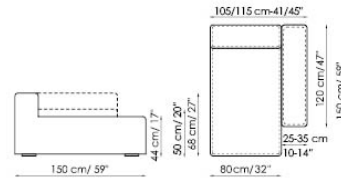

Terminale 165/175
End section Prof.100
depth dx
right

Terminale 185/195
End section Prof.100
depth dx
right

Terminale 235/245
End section Prof.100
depth dx
right

Divano angolare 172
Corner Sofa Prof.100
depth dx
right

Divano Angolare 192
Corner sofa Prof.100
depth dx
right

Divano angolare 242 Prof. 100 dx
 Corner sofa depth right

Chaise longue 105/115x150 dx
 right

Chaise longue 125/135x170 dx
 right

Centrale 70x100
 Center section