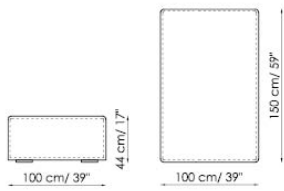

Centrale 120x125
Center section

Centrale 100x100
Center section

Centrale 120x100
Center section

Schienale-Angolare Prof. 100
Backrest-Corner depth

Schienale-Angolare Prof. 125
Backrest-Corner depth

Chaise longue

Penisola con schienale
with backrest 100x150 dx
right

Penisola 100x75

Penisola 100x100

Penisola 100x150

Bracciolo Basso h 50x25
low Armrest

Bracciolo Basso h 50x35
low Armrest

Bracciolo Alto h 68x25
High Armrest

Bracciolo Alto h 68x35
high Armrest

Pouf 100x75

Pouf 100x100

Pouf 100x150

Pouf 93x75