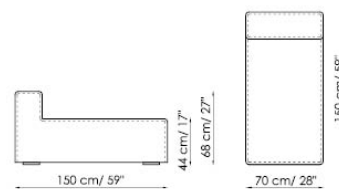

Divano Angolare 192
Corner sofa Prof.100
depth dx
right

Divano angolare 242 Prof. 100 dx
 Corner sofa depth right

Chaise longue 105/115x150 dx
 right

Chaise longue 125/135x170 dx
 right

Centrale 70x100
 Center section

Centrale 120x125
Center section

Centrale 100x100
Center section

Centrale 120x100
Center section

Schienale-Angolare Prof. 100
Backrest-Corner depth

Schienale-Angolare Prof. 125
Backrest-Corner depth

Chaise longue

Penisola con schienale
with backrest 100x150 dx
right

Penisola 100x75

Penisola 100x100

Penisola 100x150

Bracciolo Basso h 50x25
low Armrest

Bracciolo Basso h 50x35
low Armrest

Bracciolo Alto h 68x25
High Armrest