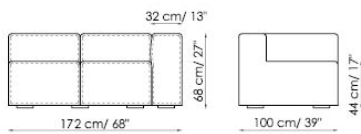

Terminale 165/175
End section Prof.100
depth dx
right

Terminale 185/195
End section Prof.100
depth dx
right

Terminale 235/245
End section Prof.100
depth dx
right

Divano angolare 172
Corner Sofa Prof.100
depth dx
right

Divano Angolare 192
Corner sofa Prof.100
depth dx
right

Divano angolare 242 Prof. 100 dx
 Corner sofa depth right

Chaise longue 105/115x150 dx
 right

Chaise longue 125/135x170 dx
 right

Centrale 70x100
 Center section