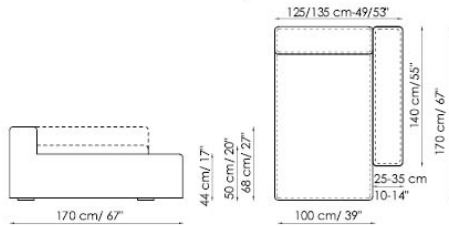

Terminale 165/175
End section Prof.100
depth dx
right

Terminale 185/195
End section Prof.100
depth dx
right

Terminale 235/245
End section Prof.100
depth dx
right

Divano angolare 172
Corner Sofa Prof.100
depth dx
right

Divano Angolare 192
Corner sofa Prof.100
depth dx
right

Divano angolare 242 Prof. 100 dx
 Corner sofa depth right

Chaise longue 105/115x150 dx
 right

Chaise longue 125/135x170 dx
 right

Centrale 70x100
 Center section

Centrale 70x100/125 mobile
 Center section moveable

Centrale 140
 Center section

Centrale 210
 Center section

Center section 160
 Center section

Centrale 70x125
Center section

Centrale mobile 70x125/150
Center section movable

Centrale 120x125
Center section

Centrale 100x100
Center section

Centrale 120x100
Center section

Schienale-Angolare Prof. 100
Backrest-Corner depth

Schienale-Angolare Prof. 125
Backrest-Corner depth

Chaise longue