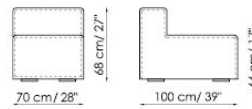

Terminale 165/175
End section Prof.100
depth dx
right

Terminale 185/195
End section Prof.100
depth dx
right

Terminale 235/245
End section Prof.100
depth dx
right

Divano angolare 172
Corner Sofa Prof.100
depth dx
right

Divano Angolare 192
Corner sofa Prof.100
depth dx
right

Divano angolare 242 Prof. 100 dx
 Corner sofa depth right

Chaise longue 105/115x150 dx
 right

Chaise longue 125/135x170 dx
 right

Centrale 70x100
 Center section