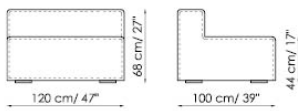

Divano Angolare 192
Corner sofa Prof.100
depth dx
right

Divano angolare 242 Prof. 100 dx
 Corner sofa depth right

Chaise longue 105/115x150 dx
 right

Chaise longue 125/135x170 dx
 right

Centrale 70x100
 Center section

Centrale 70x100/125 mobile
 Center section moveable

Centrale 140
 Center section

Centrale 210
 Center section

Center section 160
 Center section

Centrale 70x125
Center section

Centrale mobile 70x125/150
Center section movable

Centrale 120x125
Center section

Centrale 100x100
Center section

Centrale 120x100
Center section

Schienale-Angolare Prof. 100
Backrest-Corner depth

Schienale-Angolare Prof. 125
Backrest-Corner depth

Chaise longue