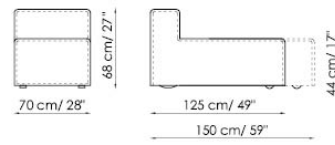

Divano Angolare 192
Corner sofa Prof.100
depth dx
right

Divano angolare 242 Prof. 100 dx
 Corner sofa depth right

Chaise longue 105/115x150 dx
 right

Chaise longue 125/135x170 dx
 right

Centrale 70x100
 Center section

Centrale 70x100/125 mobile
 Center section moveable

Centrale 140
 Center section

Centrale 210
 Center section

Center section 160
 Center section

Centrale 70x125
Center section

Centrale mobile 70x125/150
Center section movable

Centrale 120x125
Center section

Centrale 100x100
Center section

Centrale 120x100
Center section

Schienale-Angolare Prof. 100
Backrest-Corner depth

Schienale-Angolare Prof. 125
Backrest-Corner depth

Chaise longue