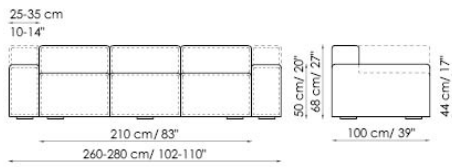

Terminale 165/175
End section Prof.100
depth dx
right

Terminale 185/195
End section Prof.100
depth dx
right

Terminale 235/245
End section Prof.100
depth dx
right

Divano angolare 172
Corner Sofa Prof.100
depth dx
right

Divano Angolare 192
Corner sofa Prof.100
depth dx
right

Divano angolare 242 Prof. 100 dx
 Corner sofa depth right

Chaise longue 105/115x150 dx
 right

Chaise longue 125/135x170 dx
 right

Centrale 70x100
 Center section