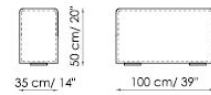

Centrale 120x125
Center section

Centrale 100x100
Center section

Centrale 120x100
Center section

Schienale-Angolare Prof. 100
Backrest-Corner depth

Schienale-Angolare Prof. 125
Backrest-Corner depth

Chaise longue

Penisola con schienale
with backrest 100x150 dx
right

Penisola 100x75

Penisola 100x100

Penisola 100x150

Bracciolo Basso h 50x25
low Armrest

Bracciolo Basso h 50x35
low Armrest

Bracciolo Alto h 68x25
High Armrest