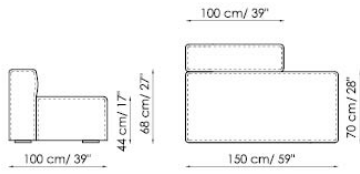

Divano Angolare 192
Corner sofa Prof.100
depth dx
right

Divano angolare 242 Prof. 100 dx
 Corner sofa depth right

Chaise longue 105/115x150 dx
 right

Chaise longue 125/135x170 dx
 right

Centrale 70x100
 Center section

Centrale 70x100/125 mobile
 Center section moveable

Centrale 140
 Center section

Centrale 210
 Center section

Center section 160
 Center section

Centrale 70x125
Center section

Centrale mobile 70x125/150
Center section movable

Centrale 120x125
Center section

Centrale 100x100
Center section

Centrale 120x100
Center section

Schienale-Angolare Prof. 100
Backrest-Corner depth

Schienale-Angolare Prof. 125
Backrest-Corner depth

Chaise longue

Penisola con schienale
with backrest 100x150 dx
right

Penisola 100x75

Penisola 100x100

Penisola 100x150

Bracciolo Basso h 50x25
low Armrest

Bracciolo Basso h 50x35
low Armrest

Bracciolo Alto h 68x25
High Armrest