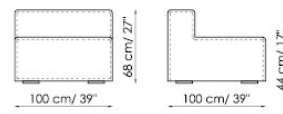

Divano Angolare 192
Corner sofa Prof.100
depth dx
right

Divano angolare 242 Prof. 100 dx
 Corner sofa depth right

Chaise longue 105/115x150 dx
 right

Chaise longue 125/135x170 dx
 right

Centrale 70x100
 Center section

Centrale 70x100/125 mobile
 Center section moveable

Centrale 140
 Center section

Centrale 210
 Center section

Center section 160
 Center section

Centrale 70x125
Center section

Centrale mobile 70x125/150
Center section movable

Centrale 120x125
Center section

Centrale 100x100
Center section

Centrale 120x100
Center section

Schienale-Angolare Prof. 100
Backrest-Corner depth

Schienale-Angolare Prof. 125
Backrest-Corner depth

Chaise longue