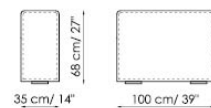

Bracciolo Alto h 68x35
high Armrest