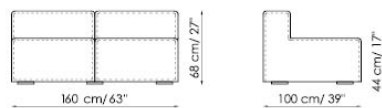

Divano Angolare 192
Corner sofa Prof.100
depth dx
right

Divano angolare 242 Prof. 100 dx
 Corner sofa depth right

Chaise longue 105/115x150 dx
 right

Chaise longue 125/135x170 dx
 right

Centrale 70x100
 Center section

Centrale 70x100/125 mobile
 Center section moveable

Centrale 140
 Center section

Centrale 210
 Center section

Center section 160
 Center section

Centrale 70x125
Center section

Centrale mobile 70x125/150
Center section movable

Centrale 120x125
Center section

Centrale 100x100
Center section

Centrale 120x100
Center section

Schienale-Angolare Prof. 100
Backrest-Corner depth

Schienale-Angolare Prof. 125
Backrest-Corner depth

Chaise longue