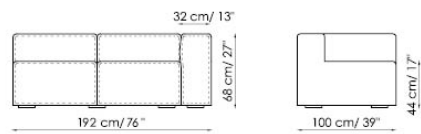

Terminale 165/175
End section Prof.100
depth dx
right

Terminale 185/195
End section Prof.100
depth dx
right

Terminale 235/245
End section Prof.100
depth dx
right

Divano angolare 172
Corner Sofa Prof.100
depth dx
right

Divano Angolare 192
Corner sofa Prof.100
depth dx
right

Divano angolare 242 Prof. 100 dx
 Corner sofa depth right

Chaise longue 105/115x150 dx
 right

Chaise longue 125/135x170 dx
 right

Centrale 70x100
 Center section