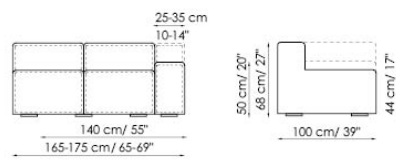

Terminale 165/175
End section Prof.100
depth dx
right

Terminale 185/195
End section Prof.100
depth dx
right

Terminale 235/245
End section Prof.100
depth dx
right

Divano angolare 172
Corner Sofa Prof.100
depth dx
right

Divano Angolare 192
Corner sofa Prof.100
depth dx
right

Divano angolare 242 Prof. 100 dx
 Corner sofa depth right

Chaise longue 105/115x150 dx
 right

Chaise longue 125/135x170 dx
 right

Centrale 70x100
 Center section