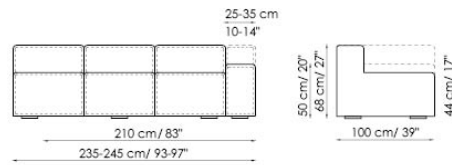

RIVESTIMENTO:

tessuto

pelle

PIEDINI:

legno color grigio antracite

Divano 190/210
Sofa Prof.100
depth

Divano 210/230
Sofa Prof.100
depth

Divano 260/280
Sofa Prof.100
depth

Terminale 165/175
End section Prof.100
depth dx
right

Terminale 185/195
End section Prof.100
depth dx
right

Terminale 235/245
End section Prof.100
depth dx
right

Divano angolare 172
Corner Sofa Prof.100
depth dx
right

Divano Angolare 192
Corner sofa Prof.100
depth dx
right

Divano angolare 242 Prof. 100 dx
 Corner sofa depth right

Chaise longue 105/115x150 dx
 right

Chaise longue 125/135x170 dx
 right

Centrale 70x100
 Center section