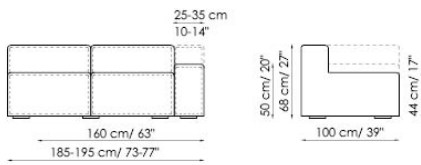

Terminale 165/175
End section Prof.100
depth dx
right

Terminale 185/195
End section Prof.100
depth dx
right

Terminale 235/245
End section Prof.100
depth dx
right

Divano angolare 172
Corner Sofa Prof.100
depth dx
right

Divano Angolare 192
Corner sofa Prof.100
depth dx
right

Divano angolare 242 Prof. 100 dx
 Corner sofa depth right

Chaise longue 105/115x150 dx
 right

Chaise longue 125/135x170 dx
 right

Centrale 70x100
 Center section