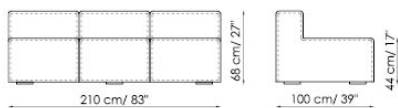

Terminale 165/175
End section Prof.100
depth dx
right

Terminale 185/195
End section Prof.100
depth dx
right

Terminale 235/245
End section Prof.100
depth dx
right

Divano angolare 172
Corner Sofa Prof.100
depth dx
right

Divano Angolare 192
Corner sofa Prof.100
depth dx
right

Divano angolare 242 Prof. 100 dx
 Corner sofa depth right

Chaise longue 105/115x150 dx
 right

Chaise longue 125/135x170 dx
 right

Centrale 70x100
 Center section

Centrale 70x100/125 mobile
 Center section moveable

Centrale 140
 Center section

Centrale 210
 Center section

Center section 160
 Center section

Centrale 70x125
Center section

Centrale mobile 70x125/150
Center section movable