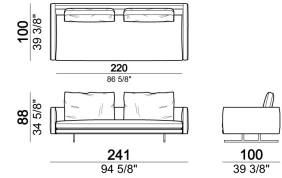

**SPRINGING:** elastic belts.

**SEAT HEIGHT:** 40 cm - 44 cm with feet h. 20 cm.

**ARM HEIGHT:** 62 cm

**FEET:** metal, finishes black nickel or varnished micaceous brown or oxy grey, h.16 cm.

On request feet can be supplied 4 cm higher by using spacers that may be at sight, with an extra charge.

**PIPING:** available in the colours of the zip samples.

**Sofa, back cushions 70 cm**  
Sofa, Rückenkissen 70 cm

6109503

**Sofa, back cushions 80 cm**  
Sofa, Rückenkissen 80 cm

6109504

**Sofa, back cushions 90 cm**  
Sofa, Rückenkissen 90 cm

6109505

**Sofa, back cushions 100 cm**  
Sofa, Rückenkissen 100 cm

6109506

**Right or left unit, back cushion 70 cm**  
Element rechts oder links,  
Rückenkissen 70 cm

6109525

**Right or left unit, back cushions 70 cm**  
Element rechts oder links,  
Rückenkissen 70 cm

6109527

**Right or left unit, back cushions 80 cm**  
Element rechts oder links,  
Rückenkissen 80 cm

6109529

**Right or left unit, back cushions 90 cm**  
Element rechts oder links,  
Rückenkissen 90 cm