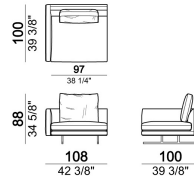

**PIANO DI MOLLEGGIO:** cinghie elastiche.

**ALTEZZA SEDUTA:** 40 cm - 44 cm con piedi h. 20 cm.

**ALTEZZA BRACCIOLO:** 62 cm

**PIEDI:** metallo finitura black nickel oppure verniciato marrone micaceo o oxy grey, h.16 cm.

6109505

**Sofa, back cushions 100 cm**  
Sofa, Rückenkissen 100 cm

6109506

**Right or left unit, back cushion 70 cm**  
Element rechts oder links,  
Rückenkissen 70 cm

6109525

**Right or left unit, back cushions 70 cm**  
Element rechts oder links,  
Rückenkissen 70 cm

6109527

**Right or left unit, back cushions 80 cm**  
Element rechts oder links,  
Rückenkissen 80 cm

6109529

**Right or left unit, back cushions 90 cm**  
Element rechts oder links,  
Rückenkissen 90 cm

6109531

**Right or left unit, back cushions 100 cm**  
Element rechts oder links,  
Rückenkissen 100 cm

6109533

**Unit with right or left pouf, back cushion 80 cm**  
Element mit Hocker rechts oder links,  
Rückenkissen 80 cm