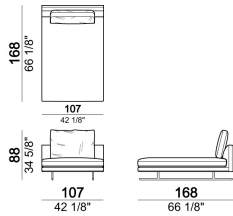

6109512

**Central unit, back cushions 90 cm**  
Zentrales Element, Rückenkissen 90 cm

6109513

**Central unit, back cushions 100 cm**  
Zentrales Element, Rückenkissen 100 cm

6109514

**Central unit with right or left pouf, back cushion 80 cm**  
Zentrales Element mit Hocker rechts oder links, Rückenkissen 80 cm

6109518

**Chaise-longue with right or left short arm, back cushion 80 cm**  
Chaiselongue rechts oder links, Rückenkissen 80 cm

6109535

**Chaise-longue**  
Chaiselongue

6109547

**Dormeuse, back cushion 80 cm**  
Dormeuse, Rückenkissen 80 cm

6109540

**Right or left corner sofa, back cushions 80 cm.**  
Ecksofa rechts oder links, Rückenkissen 80 cm.

6109507

**Right or left corner unit, back cushions 80 cm**  
Element rechts oder links, Rückenkissen 80 cm