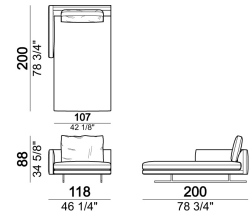

6109512

**Central unit, back cushions 90 cm**  
Zentrales Element, Rückenkissen 90 cm

6109513

**Central unit, back cushions 100 cm**  
Zentrales Element, Rückenkissen 100 cm

6109514

**Central unit with right or left pouf, back cushion 80 cm**  
Zentrales Element mit Hocker rechts oder links, Rückenkissen 80 cm

6109518

**Chaise-longue with right or left short arm, back cushion 80 cm**  
Chaiselongue rechts oder links, Rückenkissen 80 cm

6109535

**Chaise-longue**  
Chaiselongue

6109547

**Dormeuse, back cushion 80 cm**  
Dormeuse, Rückenkissen 80 cm

6109540

**Right or left corner sofa, back cushions 80 cm.**  
Ecksofa rechts oder links, Rückenkissen 80 cm.

6109507

**Right or left corner unit, back cushions 80 cm**  
Element rechts oder links, Rückenkissen 80 cm