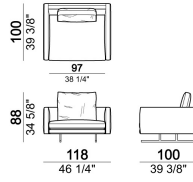

**PIANO DI MOLLEGGIO:** cinghie elastiche.

**ALTEZZA SEDUTA:** 40 cm - 44 cm con piedi h. 20 cm.

**ALTEZZA BRACCIOLO:** 62 cm

**PIEDI:** metallo finitura black nickel oppure verniciato marrone micaceo o oxy grey, h.16 cm.

6109540

**Right or left corner sofa, back cushions 80 cm.**  
Ecksofa rechts oder links, Rückenkissen 80 cm.

6109507

**Right or left corner unit, back cushions 80 cm**  
Element rechts oder links, Rückenkissen 80 cm

6109544

**Pouf**  
Hocker

6109550

**Armchair, back cushion 70 cm**  
Sessel, Rückenkissen 70 cm

6109501

**Back cushion**  
Rückenkissen

7109555

7109556