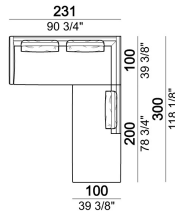

**PIANO DI MOLLEGGIO:** cinghie elastiche.

**ALTEZZA SEDUTA:** 40 cm - 44 cm con piedi h. 20 cm.

**ALTEZZA BRACCIOLO:** 62 cm

**PIEDI:** metallo finitura black nickel oppure verniciato marrone micaceo o oxy grey, h.16 cm.

7109557

7109558

**Composition "A"**  
Komposition "A"

**Composition "B"**  
Komposition "B"

**Composition "C"**  
Komposition "C"