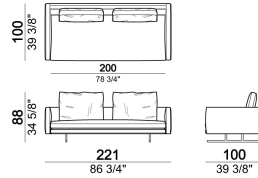

**SPRINGING:** elastic belts.

**SEAT HEIGHT:** 40 cm - 44 cm with feet h. 20 cm.

**ARM HEIGHT:** 62 cm

**FEET:** metal, finishes black nickel or varnished micaceous brown or oxy grey, h.16 cm.

On request feet can be supplied 4 cm higher by using spacers that may be at sight, with an extra charge.

**PIPING:** available in the colours of the zip samples.

**Sofa, back cushions 70 cm**  
Sofa, Rückenkissen 70 cm

6109503

**Sofa, back cushions 80 cm**  
Sofa, Rückenkissen 80 cm

6109504

**Sofa, back cushions 90 cm**  
Sofa, Rückenkissen 90 cm

6109505

**Sofa, back cushions 100 cm**  
Sofa, Rückenkissen 100 cm

6109506

**Right or left unit, back cushion 70 cm**  
Element rechts oder links,  
Rückenkissen 70 cm

6109525

**Right or left unit, back cushions 70 cm**  
Element rechts oder links,  
Rückenkissen 70 cm