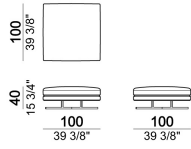

Pouf
Hocker

6109550