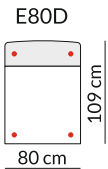

Elementy, które można zamówić z drewnianym podłokietnikiem

- [Podłokietnik
- D Podłokietnik drewniany
- P Pufa
- PD Poduszka dekoracyjna
- III Pióra gęsie 70% + puch silikonowy 30%

Kształt stopek

Stopki dekoracyjne