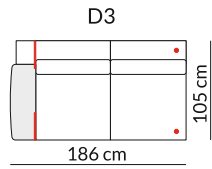

Elementy, które można zamówić z drewnianym podłokietnikiem

- [Podłokietnik
- D Podłokietnik drewniany
- P Pufa
- PD Poduszka dekoracyjna
- III Pióra gęsie 70% + puch silikonowy 30%

Kształt stopek

Stopki dekoracyjne