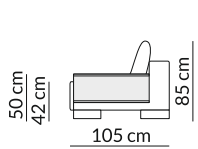

Elementy, które można zamówić z drewnianym podłokietnikiem

- [Podłokietnik
- D Podłokietnik drewniany
- P Pufa
- PD Poduszka dekoracyjna
- III Pióra gęsie 70% + puch silikonowy 30%

Kształt stopek

Stopki dekoracyjne