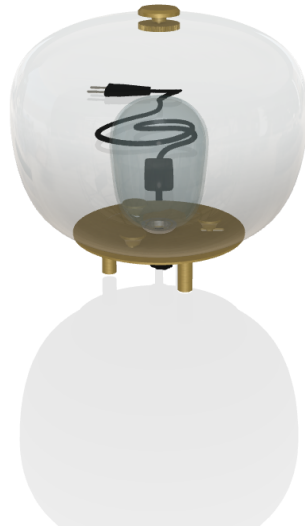

## Blow 56.23

*Dimensioni*

*Ø 21 x H 27*

*Paralume*

*V009 - sfumato fumè*

*Descrizione*

*Lampada da tavolo con base in ottone naturale e vetro borosilicato.*

## Blow 56.24

*Dimensioni*

*Ø 21 x H 19*

*Paralume*

*V009 - sfumato fumè*

*Descrizione*

*Lampada da tavolo con base in ottone naturale e vetro borosilicato.*