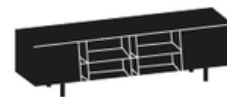

15.14

Wymiary (cm - dł. x gł. x wys.)
260 x 53 x 72

Kredens z drewnianą konstrukcją, 2 szuflady i 2 głębokie szuflady z systemem otwierania push-pull, 2 środkowe...

15.15

Wymiary (cm - dł. x gł. x wys.)
260 x 53 x 72

Kredens o konstrukcji drewnianej 2 drzwi na zawiasach, 2 szuflady i 2 głębokie szuflady z systemem otwierania push-...

15.16

Wymiary (cm - dł. x gł. x wys.)
195 x 53 x 83

Kredens o konstrukcji drewnianej, 2 drzwi na zawiasach z systemem otwierania push-pull, centralna otwarta komora ...

15.19

Wymiary (cm - dł. x gł. x wys.)
195 x 53 x 83

Kredens z drewnianą konstrukcją, 2 drzwi na zawiasach, 2 głębokie szuflady z systemem otwierania push-pull, górne...

15.20

Wymiary (cm - dł. x gł. x wys.)
260 x 53 x 83

Kredens o konstrukcji drewnianej, 2 drzwi na zawiasach z systemem otwierania push-pull, 2 centralne otwarte...

15.21

Wymiary (cm - dł. x gł. x wys.)
260 x 53 x 83

Kredens o konstrukcji drewnianej, 4 drzwi na zawiasach z systemem otwierania push-pull, górne boki i drzwi z...