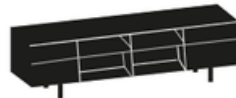

Komoda AMSTERDAM Producent BONTEMPI

15.08

Wymiary (cm - dł. x gł. x wys.)
195 x 53 x 72

Kredens o konstrukcji drewnianej, 2 drzwi na zawiasach z systemem otwierania push-pull, centralna otwarta komora ...

15.10

Wymiary (cm - dł. x gł. x wys.)
195 x 53 x 72

Kredens o drewnianej konstrukcji, 2 szuflady i 2 głębokie szuflady z systemem otwierania push-pull, centralna otwar...

15.11

Wymiary (cm - dł. x gł. x wys.)
195 x 53 x 72

Kredens o konstrukcji drewnianej, 2 drzwi na zawiasach, 1 szuflada i 1 kosz z systemem otwierania push-pull, górne...

15.12

Wymiary (cm - dł. x gł. x wys.)
260 x 53 x 72

Kredens o konstrukcji drewnianej, 2 drzwi na zawiasach z systemem otwierania push-pull, 2 centralne otwarte...

15.14

Wymiary (cm - dł. x gł. x wys.)
260 x 53 x 72

Kredens z drewnianą konstrukcją, 2 szuflady i 2 głębokie szuflady z systemem otwierania push-pull, 2 środkowe...

15.15

Wymiary (cm - dł. x gł. x wys.)
260 x 53 x 72