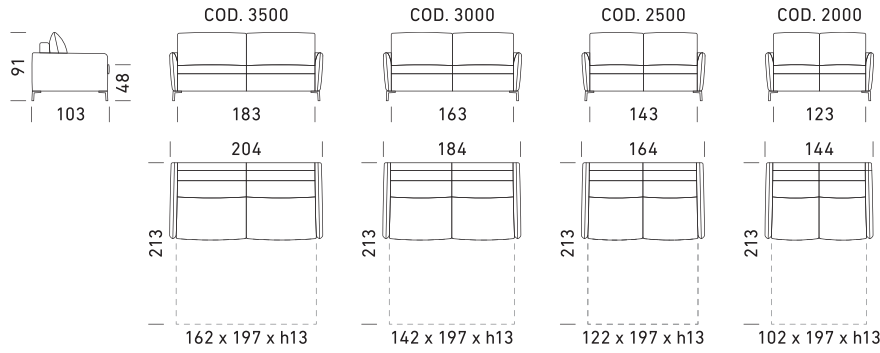

VALENTINA

Diemme

DIVANI / SOFAS