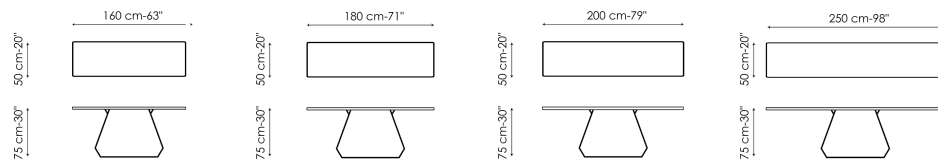

BONALDO

Amond console

Designer: Gino Carollo

Der Beistelltisch Amond, der sich durch das Fehlen voller Volumen und durch die originelle Silhouette, die an einen Diamanten erinnert, auszeichnet, weist ein elegantes Spiel ausgeglichener Verweise und Kontraste zwischen der Plattenstärke und der Metallbasis auf. Das ist genau der Wechsel zwischen leeren und vollen Volumen, der den Eindruck verleiht, dass die Basis im Leeren zu schweben scheint, was einen Sinn von Leichtigkeit vermittelt, die gleichen Eigenschaften wie der Tisch Amond.

Die Basis ist aus lackiertem Metall oder mit Ausführung aus Brüniert erhältlich, um der Gruppe weitere Feinheit zu verleihen. Die Platte wird in einer warmen Version aus Holz oder in ausgesuchten Varianten aus Keramik angeboten. Zusammen mit dem ausgeglichenen Design machen die geometrischen Linien und die feinen Proportionen aus Amond ein (zweckmäßiges) Einrichtungselement, das für jeden Wohnkontext geeignet ist.

Datenblatt

Breite: 160cm

Tiefe : 50cm

Hoehe : 75cm

Breite: 180cm

Tiefe : 50cm

Hoehe : 75cm

Breite: 200cm

Tiefe : 50cm

Hoehe : 75cm

Breite: 250cm

Tiefe : 50cm

Hoehe : 75cm

Platte

Holz

Holz mit
naturbelassenen
Rändern
Amerikanisches
Nussbaumholz