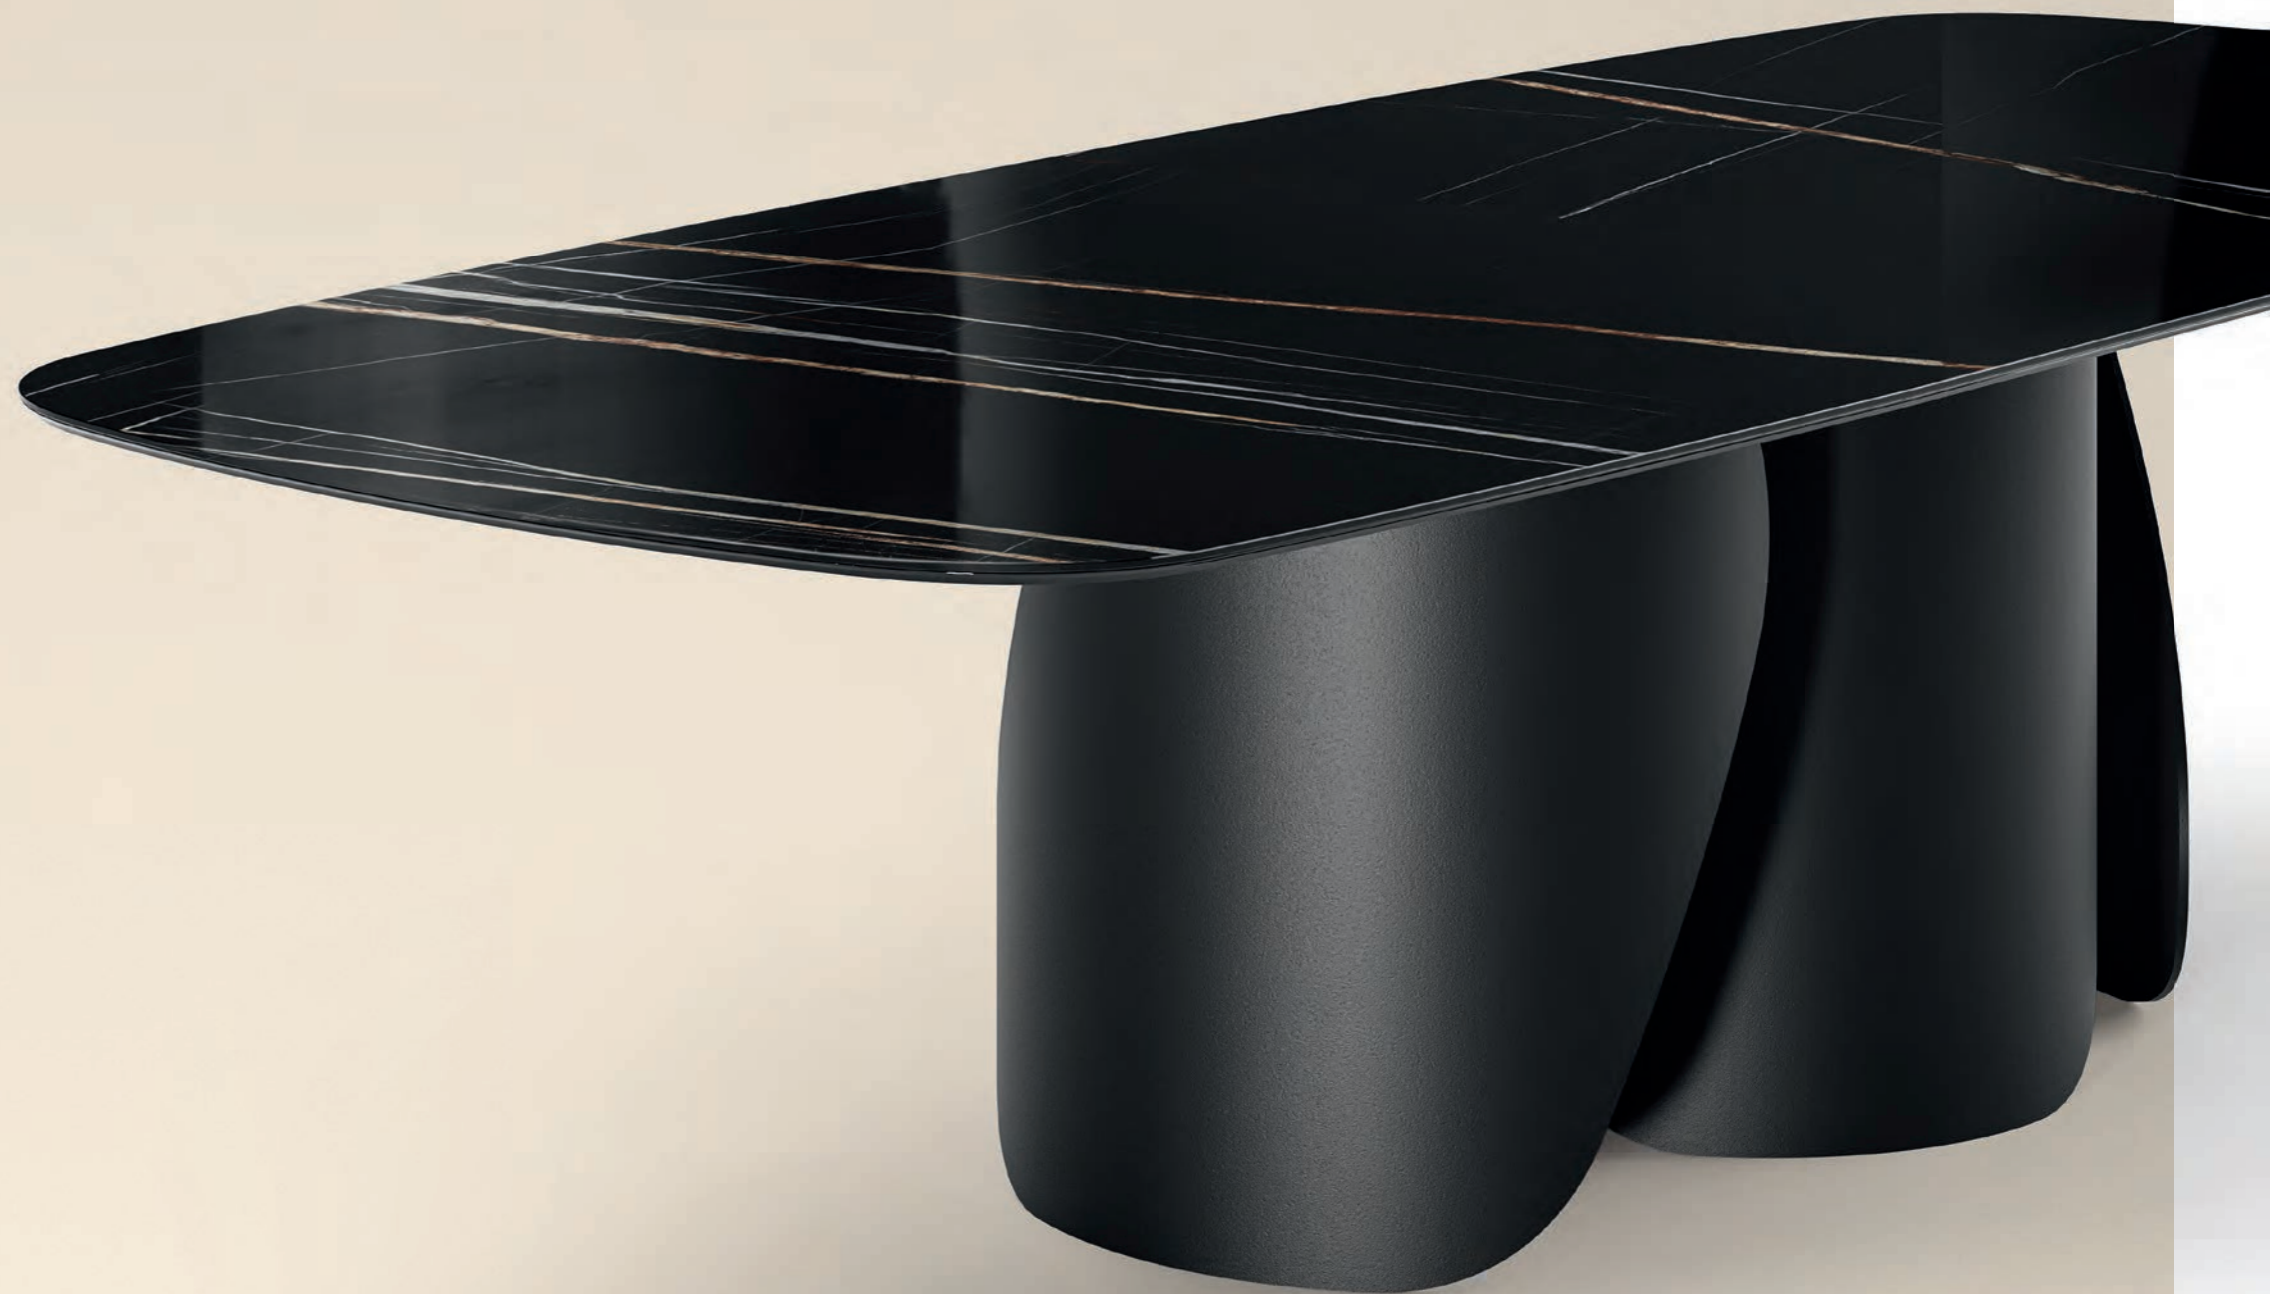

ONDA

Design Ollen Pal

Collezione di tavoli dal design elegante grazie a gambe in metallo dalle forme morbide e arrotondate, sinuose e scultoree, che variano di numero e posizione a seconda delle dimensioni e si stringono in un avvolgente abbraccio offrendo passaggi visivi che cambiano a seconda delle angolazioni da cui la si guarda. Disponibile con piano in cristallo, legno, ceramica o marmo, Onda è declinabile nelle forme rettangolare, sagomata e tonda, per quest'ultima può essere abbinato, a scelta, un Lazy Susan.

Collection of elegantly designed tables thanks to metal legs with soft, rounded, sinuous and sculptural shapes that vary in number and position according to size and tighten into an enveloping embrace, offering visual transitions that change depending on the angles from which you look at it. Available with a glass, wood, ceramic or marble top, Onda can be realized with rectangular, shaped or round tops, for the latter, a Lazy Susan can be optionally combined.

ONDA_top ceramica tavolo, cm 300x120 sagomato, base: verniciato nero, piano: ceramica Sahara Noir lucido.
 SOFIA ELITE_base legno sedia, base: frassino nero, pelle 5300 nero.
 ALMA HIGH madia, cm 100x45x h 130, pelle 5300 nero, top: ceramica Sahara Noir lucido - DINA tappeto, T 102.
 ONDA_ceramic top table, cm 300x120 shaped, base: black painted, top: glossy ceramic Sahara Noir.
 SOFIA ELITE_wood base chair, base: black ash, leather 5300 nero.
 ALMA HIGH sideboard, cm 100x45x h 130, leather 5300 nero, top: glossy ceramic Sahara Noir - DINA rug, T 102.

ONDA_top ceramica tavolo, cm 300x120 sagomato, base: verniciato nero, piano: ceramica Sahara Noir lucido.
 SOFIA ELITE base legno sedia, base: frassino nero, pelle 5300 nero · ALMA HIGH madia, cm 100x45x h 130, pelle 5300 nero, top: ceramica Sahara Noir lucido.
 DECOR_2 tavolo lampada, verniciato nero · DINA tappeto, T 102.