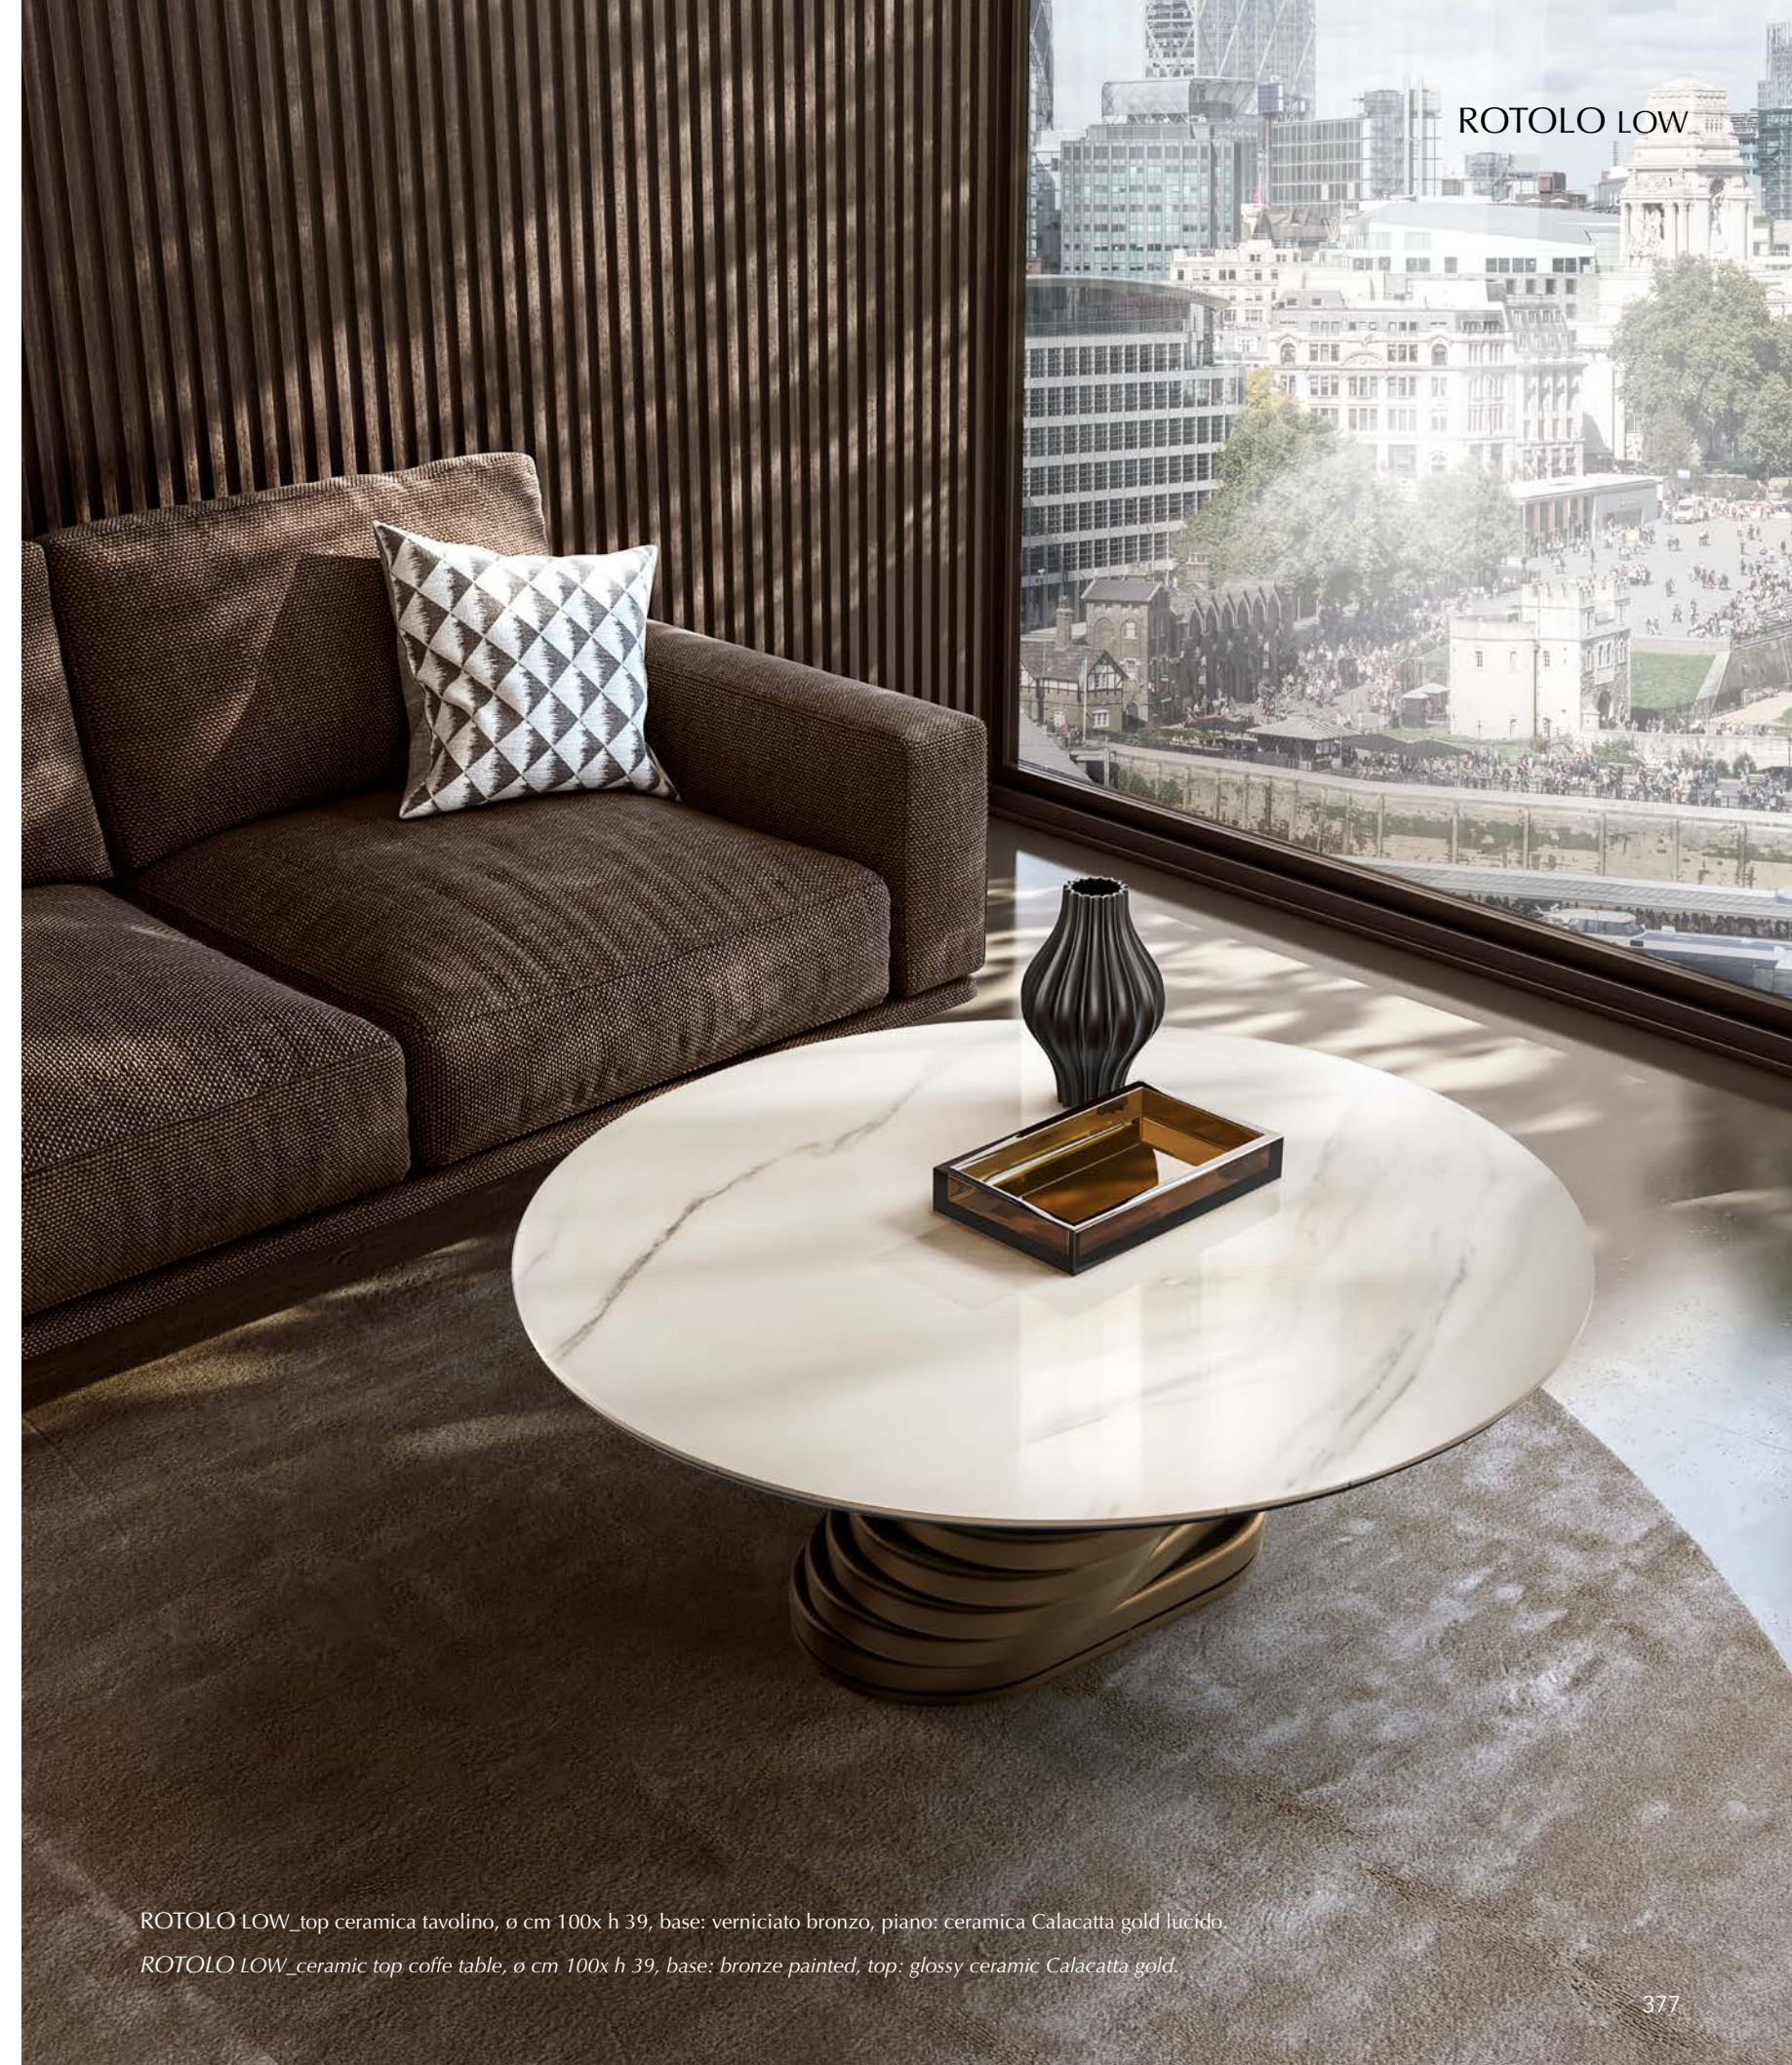

ROTOLO LOW

Design Moom

Un agile torsione del metallo verniciato sostiene elegantemente i piani di questo elegante coffee table perfetto per il salotto. Disponibile con piano tondo in cristallo, legno, ceramica o marmo.

An agile torsion of the painted metal holds elegantly the tops of this refined coffee table perfect for living rooms. Available with round top in glass, wood, ceramic or marble.

ROTOLO LOW_top ceramica tavolino, ø cm 100x h 39, base: verniciato bronzo, piano: ceramica Calacatta gold lucido.

ROTOLO LOW_ceramic top coffe table, ø cm 100x h 39, base: bronze painted, top: glossy ceramic Calacatta gold.