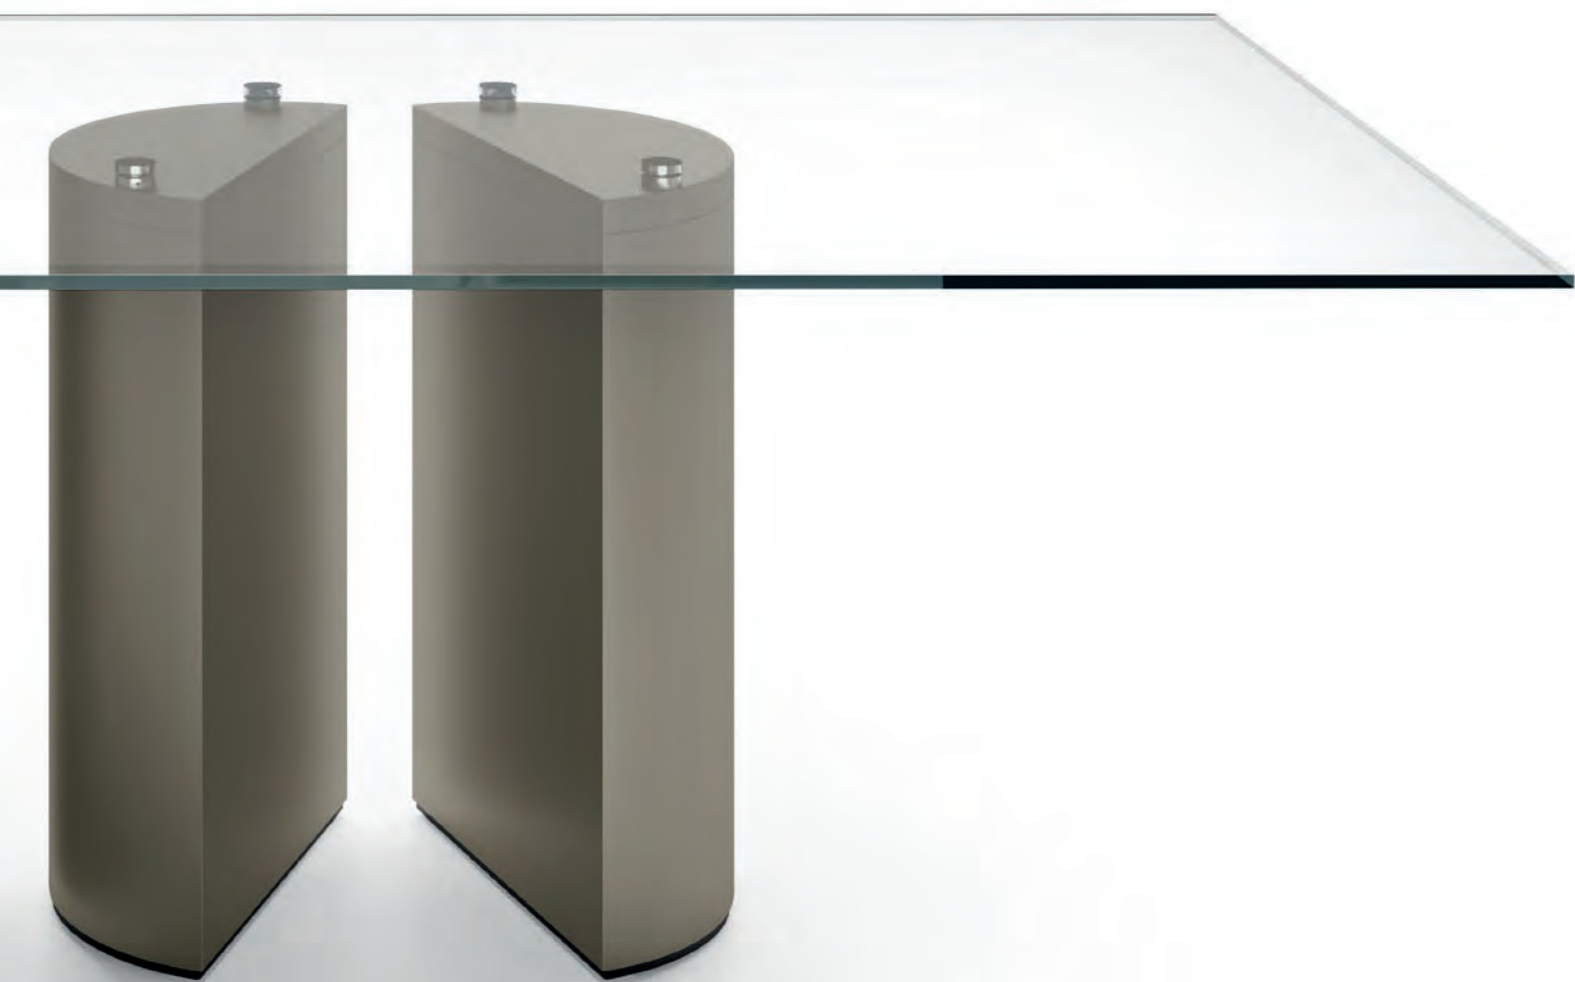

PLAI_top cristallo tavolo, cm 300x120, base: verniciato titanio, piano: cristallo extrachiaro trasparente.
JANE_4 gambe metallo poltroncina, gambe: cromato nero, seduta: tessuto B 201, schienale: pelle 5310 antracite.

PLAI_glass top table, cm 300x120, base: titanium painted, top: transparent extra clear glass.
JANE_4 metal legs armchair, legs: black chromed, seat: fabric B201, back: leather 5310 antracite.