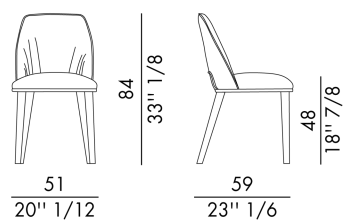

Informazioni tecniche / *Technical informations*

Descrizione tecnica / *Technical description*

Sedia imbottita con gambe in legno massello di frassino tinto.

Upholstered chair with ash stained solid wooden legs. Available in leather, eco-leather or fabric. Cover not removable.

Dimensioni / *Dimensions*